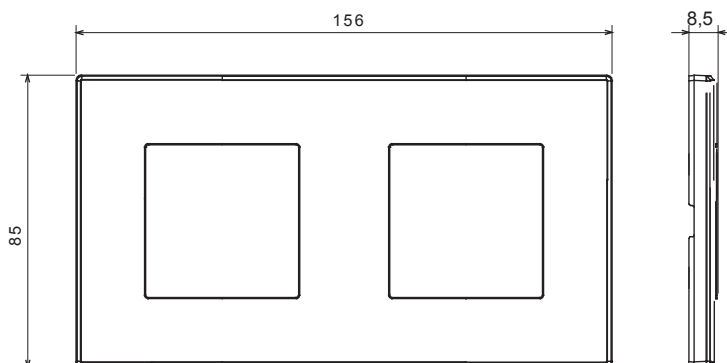

DIMENSIONS

SYMBOLE TECHNIQUE

NORMES ET HOMOLOGATIONS

GEWISS FRANCE SAS
ILIADE, 3 rue Christophe Colomb, 91300 Massy,
France
Tél : +33 (0) 1 64 86 80 80
Société soumise à la gestion et à la coordination de
Polifin S.p.A.

www.gewiss.com/fr/fr
gewiss-fr@gewiss.com
Dernière mise à jour 22/06/2026

Les caractéristiques, dimensions, dessins et images sont communiqués à titre purement informatif et peuvent faire l'objet de modification sans aucun préavis