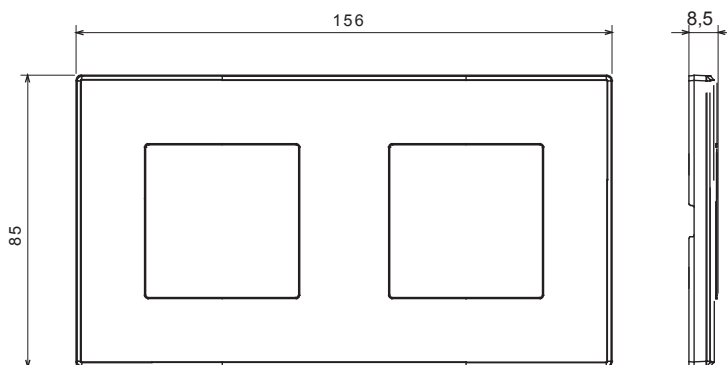

Gamme résidentielle adaptée aux installations sur des boîtes rondes et carrées, caractérisée par un aspect élégant et des formes classiques. Les plaques, en polymère technique, disponibles en sept couleurs et avec différentes modularités, de 1 à 5 groupes, peuvent être installées en positions horizontale et verticale. La gamme, développée autour d'un noyau d'appareils monobloc, est disponible en deux couleurs : blanc et ivoire, toutes deux avec une finition brillante. Extensible avec les appareils modulaires ChoruSmart.

Catégorie	Plaque	Couleur	Gris foncé
Matière	Technopolymère	Finition	Brillante
Description	2 modules	Type	Horizontale/Verticale
Entraxe	71 mm	Test du fil incandescent	650 °C
Thermopression avec bille	70 °C	Norme	EN 60669-1

DIMENSIONS

SYMBOLE TECHNIQUE

NORMES ET HOMOLOGATIONS