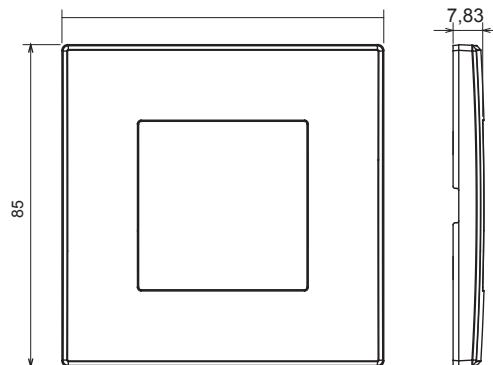

Gamme résidentielle adaptée aux installations sur des boîtes rondes et carrées, caractérisée par un aspect élégant et des formes classiques. Les plaques, en polymère technique, disponibles en sept couleurs et avec différentes modularités, de 1 à 5 groupes, peuvent être installées en positions horizontale et verticale. La gamme, développée autour d'un noyau d'appareils monobloc, est disponible en deux couleurs : blanc et ivoire, toutes deux avec une finition brillante. Extensible avec les appareils modulaires ChoruSmart.

Catégorie	Plaque	Couleur	Ivoire
Matière	Technopolymère	Finition	Brillante
Description	1 module	Test du fil incandescent	650 °C
Thermopression avec bille	70 °C	Norme	EN 60669-1

### DIMENSIONS