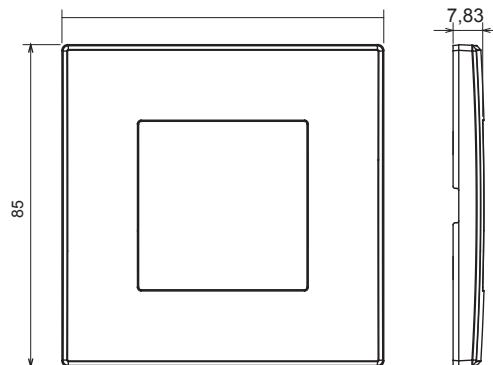

Gamme résidentielle adaptée aux installations sur des boîtes rondes et carrées, caractérisée par un aspect élégant et des formes classiques. Les plaques, en polymère technique, disponibles en sept couleurs et avec différentes modularités, de 1 à 5 groupes, peuvent être installées en positions horizontale et verticale. La gamme, développée autour d'un noyau d'appareils monobloc, est disponible en deux couleurs : blanc et ivoire, toutes deux avec une finition brillante. Extensible avec les appareils modulaires ChoruSmart.

### DIMENSIONS