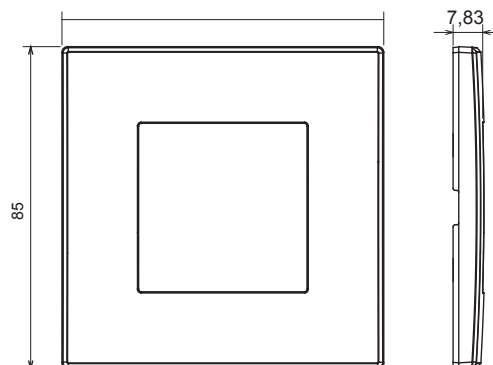

Gamme résidentielle adaptée aux installations sur des boîtes rondes et carrées, caractérisée par un aspect élégant et des formes classiques. Les plaques, en polymère technique, disponibles en sept couleurs et avec différentes modularités, de 1 à 5 groupes, peuvent être installées en positions horizontale et verticale. La gamme, développée autour d'un noyau d'appareils monobloc, est disponible en deux couleurs : blanc et ivoire, toutes deux avec une finition brillante. Extensible avec les appareils modulaires ChoruSmart.

Catégorie	Plaque	Couleur	Gris anthracite
Matière	Technopolymère	Finition	Brillante
Description	1 module	Test du fil incandescent	650 °C
Thermopression avec bille	70 °C	Norme	EN 60669-1

DIMENSIONS

SYMBOLE TECHNIQUE