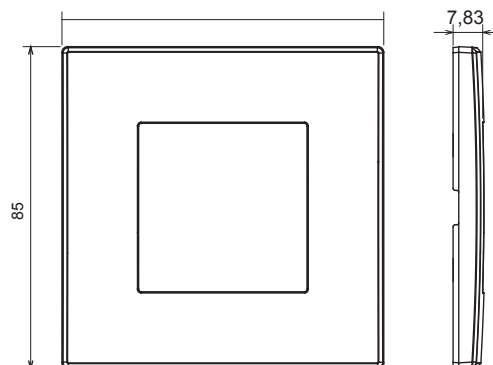

Gamme résidentielle adaptée aux installations sur des boîtes rondes et carrées, caractérisée par un aspect élégant et des formes classiques. Les plaques, en polymère technique, disponibles en sept couleurs et avec différentes modularités, de 1 à 5 groupes, peuvent être installées en positions horizontale et verticale. La gamme, développée autour d'un noyau d'appareils monobloc, est disponible en deux couleurs : blanc et ivoire, toutes deux avec une finition brillante. Extensible avec les appareils modulaires ChoruSmart.

Catégorie	Plaque	Couleur	Crème
Matière	Technopolymère	Finition	Brillante
Description	1 module	Test du fil incandescent	650 °C
Thermopression avec bille	70 °C	Norme	EN 60669-1

DIMENSIONS

SYMBOLE TECHNIQUE