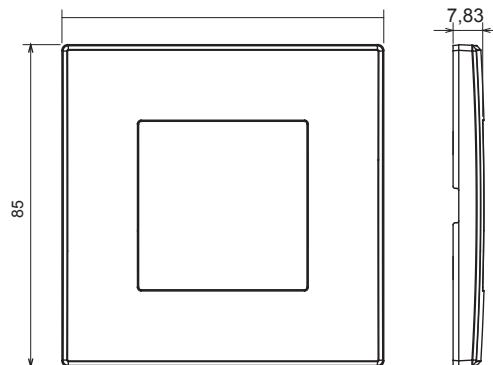

Gamme résidentielle adaptée aux installations sur des boîtes rondes et carrées, caractérisée par un aspect élégant et des formes classiques. Les plaques, en polymère technique, disponibles en sept couleurs et avec différentes modularités, de 1 à 5 groupes, peuvent être installées en positions horizontale et verticale. La gamme, développée autour d'un noyau d'appareils monobloc, est disponible en deux couleurs : blanc et ivoire, toutes deux avec une finition brillante. Extensible avec les appareils modulaires ChoruSmart.

| | | | |
|---------------------------|----------------|--------------------------|------------|
| Catégorie | Plaque | Couleur | Gris clair |
| Matière | Technopolymère | Finition | Brillante |
| Description | 1 module | Test du fil incandescent | 650 °C |
| Thermopression avec bille | 70 °C | Norme | EN 60669-1 |

DIMENSIONS

SYMBOLE TECHNIQUE

NORMES ET HOMOLOGATIONS