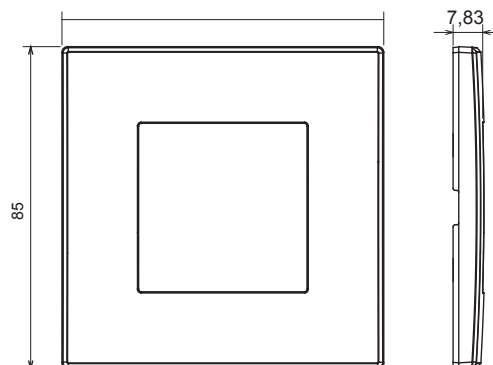

Gamme résidentielle adaptée aux installations sur des boîtes rondes et carrées, caractérisée par un aspect élégant et des formes classiques. Les plaques, en polymère technique, disponibles en sept couleurs et avec différentes modularités, de 1 à 5 groupes, peuvent être installées en positions horizontale et verticale. La gamme, développée autour d'un noyau d'appareils monobloc, est disponible en deux couleurs : blanc et ivoire, toutes deux avec une finition brillante. Extensible avec les appareils modulaires ChoruSmart.

Catégorie	Plaque	Couleur	Gris foncé
Matière	Technopolymère	Finition	Brillante
Description	1 module	Test du fil incandescent	650 °C
Thermopression avec bille	70 °C	Norme	EN 60669-1

DIMENSIONS

SYMBOLE TECHNIQUE