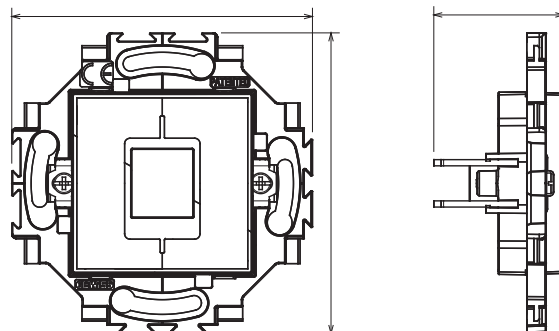

Gamme résidentielle adaptée aux installations sur des boîtes rondes et carrées, caractérisée par un aspect élégant et des formes classiques. Les plaques, en polymère technique, disponibles en sept couleurs et avec différentes modularités, de 1 à 5 groupes, peuvent être installées en positions horizontale et verticale. La gamme, développée autour d'un noyau d'appareils monobloc, est disponible en deux couleurs : blanc et ivoire, toutes deux avec une finition brillante. Extensible avec les appareils modulaires ChoruSmart.

Catégorie	Adaptateur	Couleur	Ivoire
Matière	Technopolymère	Finition	Brillante
Compatibilité	AMP / Keystone Jack	Fixation	Avec griffes/à vis
Test du fil incandescent	650 °C	Thermopression avec bille	70 °C

DIMENSIONS

1.02

SYMBOLE TECHNIQUE

GWT

650 °C

70 °C

NORMES ET HOMOLOGATIONS