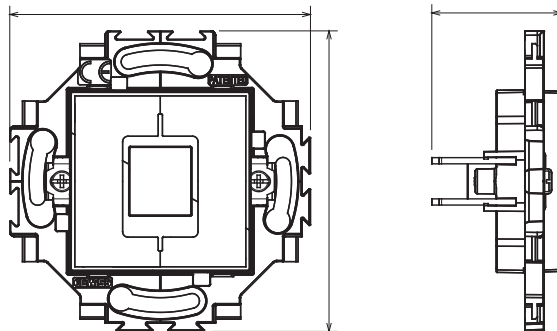

Gamme résidentielle adaptée aux installations sur des boîtes rondes et carrées, caractérisée par un aspect élégant et des formes classiques. Les plaques, en polymère technique, disponibles en sept couleurs et avec différentes modularités, de 1 à 5 groupes, peuvent être installées en positions horizontale et verticale. La gamme, développée autour d'un noyau d'appareils monobloc, est disponible en deux couleurs : blanc et ivoire, toutes deux avec une finition brillante. Extensible avec les appareils modulaires ChoruSmart.

| | | | |
|--------------------------|---------------------|---------------------------|--------------------|
| Catégorie | Adaptateur | Couleur | Blanc |
| Matière | Technopolymère | Finition | Brillante |
| Compatibilité | AMP / Keystone Jack | Fixation | Avec griffes/à vis |
| Test du fil incandescent | 650 °C | Thermopression avec bille | 70 °C |

DIMENSIONS

1.02

SYMBOLE TECHNIQUE

GWT

650 °C

70 °C

NORMES ET HOMOLOGATIONS