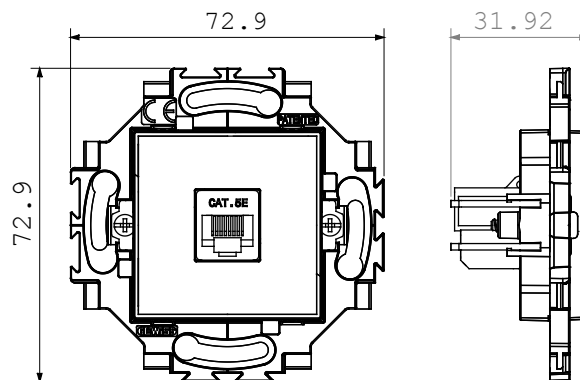

|                          |                |                           |                    |
|--------------------------|----------------|---------------------------|--------------------|
| Catégorie                | Prises données | Couleur                   | Blanc              |
| Matière                  | Technopolymère | Finition                  | Brillante          |
| Description              | RJ45           | Catégorie d'utilisation   | 5e                 |
| Câbles                   | UTP            | Connexion                 | Sans outil         |
| Nombre de paires         | 4              | Fixation                  | Avec griffes/à vis |
| Test du fil incandescent | 850 °C         | Thermopression avec bille | 125 °C             |
| Norme                    | EN 50173       |                           |                    |

### DIMENSIONS