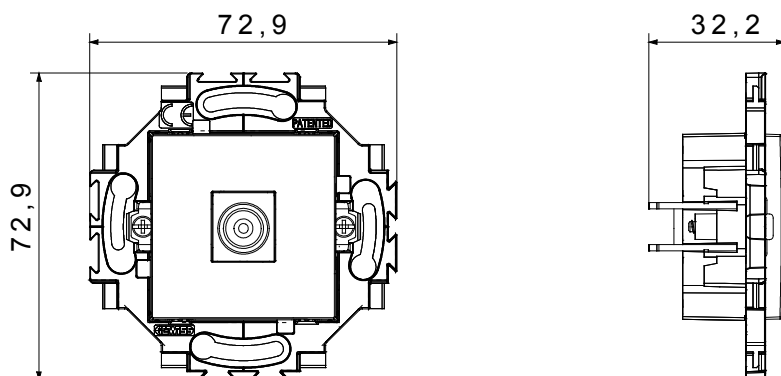

Gamme résidentielle adaptée aux installations sur des boîtes rondes et carrées, caractérisée par un aspect élégant et des formes classiques. Les plaques, en polymère technique, disponibles en sept couleurs et avec différentes modularités, de 1 à 5 groupes, peuvent être installées en positions horizontale et verticale. La gamme, développée autour d'un noyau d'appareils monobloc, est disponible en deux couleurs : blanc et ivoire, toutes deux avec une finition brillante. Extensible avec les appareils modulaires ChoruSmart.

Catégorie	Prise TV	Couleur	Ivoire
Matière	Technopolymère	Finition	Brillante
Description	Directe	Atténuation	0 dB
Fixation	Avec griffes/à vis	Test du fil incandescent	850 °C
Thermopression avec bille	125 °C	Norme	IEC 60169

DIMENSIONS

SYMBOLE TECHNIQUE

NORMES ET HOMOLOGATIONS