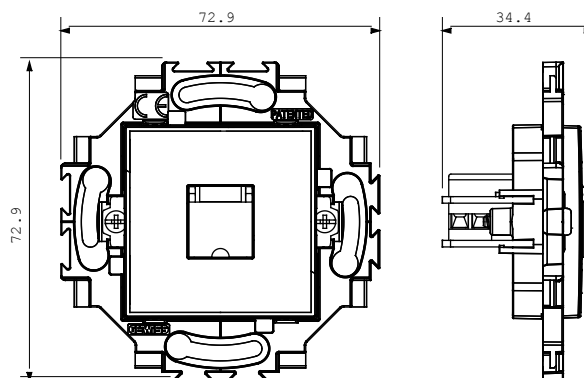

Gamme résidentielle adaptée aux installations sur des boîtes rondes et carrées, caractérisée par un aspect élégant et des formes classiques. Les plaques, en polymère technique, disponibles en sept couleurs et avec différentes modularités, de 1 à 5 groupes, peuvent être installées en positions horizontale et verticale. La gamme, développée autour d'un noyau d'appareils monobloc, est disponible en deux couleurs : blanc et ivoire, toutes deux avec une finition brillante. Extensible avec les appareils modulaires ChoruSmart.

| | | | |
|---------------------------|--------------------|--------------------------|--------------|
| Catégorie | Prise téléphonique | Couleur | Blanc |
| Matière | Technopolymère | Finition | Brillante |
| Description | RJ11 | Connexion | Bornes à vis |
| Fixation | Avec griffes/à vis | Test du fil incandescent | 850 °C |
| Thermopression avec bille | 125 °C | Norme | EN 50173 |

DIMENSIONS

SYMBOLE TECHNIQUE

NORMES ET HOMOLOGATIONS