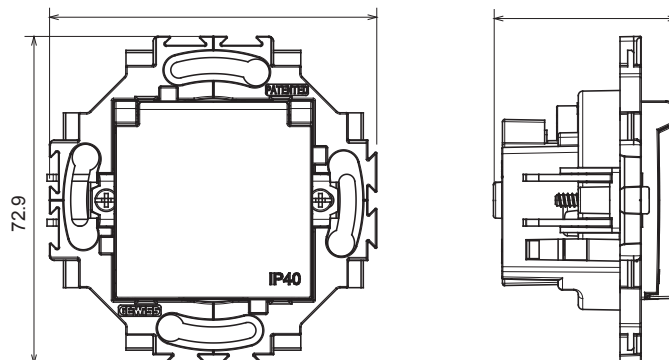

Gamme résidentielle adaptée aux installations sur des boîtes rondes et carrées, caractérisée par un aspect élégant et des formes classiques. Les plaques, en polymère technique, disponibles en sept couleurs et avec différentes modularités, de 1 à 5 groupes, peuvent être installées en positions horizontale et verticale. La gamme, développée autour d'un noyau d'appareils monobloc, est disponible en deux couleurs : blanc et ivoire, toutes deux avec une finition brillante. Extensible avec les appareils modulaires ChoruSmart.

Catégorie	Prise	Standard	Standard Français
Couleur	Ivoire	Matière	Technopolymère
Finition	Brillante	Description	2P+T - 16 A
Tension	250 V ca	Type	Avec couvercle
Pour broches	Ø 4 / 4,8 mm	Caractéristiques	Avec éclips protection
Type de bornes	À vis	Fixation	Avec griffes/à vis
Test du fil incandescent	850 °C	Thermopression avec bille	125 °C
Tenue à la tension d'essai	2000 V à 50 Hz pendant 1 minute	Résistance d'isolement	> 5 MOhm
Prise d'opération prolongée (nbre de changements de 10.000 à)	In 250 V ca cosφ=0,8	Résistance des bornes à la traction des câbles	> 50 N
Capacité de serrage des bornes	0,5-2x2,5 mm ² fils rigides - 0,75-2x4 mm ² fils souples	Norme	IEC 60884-1

DIMENSIONS

3,9

SYMBOLE TECHNIQUE

NORMES ET HOMOLOGATIONS