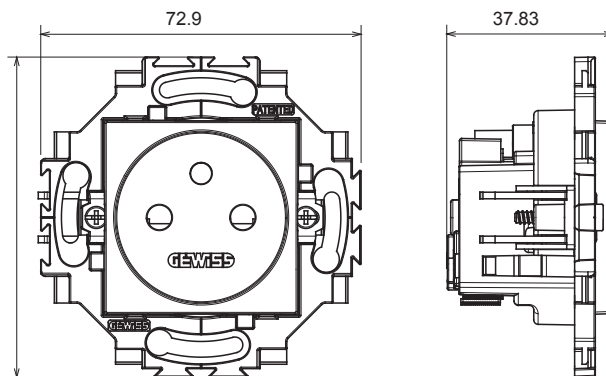

Gamme résidentielle adaptée aux installations sur des boîtes rondes et carrées, caractérisée par un aspect élégant et des formes classiques. Les plaques, en polymère technique, disponibles en sept couleurs et avec différentes modularités, de 1 à 5 groupes, peuvent être installées en positions horizontale et verticale. La gamme, développée autour d'un noyau d'appareils monobloc, est disponible en deux couleurs : blanc et ivoire, toutes deux avec une finition brillante. Extensible avec les appareils modulaires ChoruSmart.

Catégorie	Prise	Standard	Standard Français
Couleur	Ivoire	Matière	Technopolymère
Finition	Brillante	Description	2P+T - 16 A
Tension	250 V ca	Pour broches	Ø 4 / 4,8 mm
Caractéristiques	Avec éclips protection	Type de bornes	À ressort
Fixation	Avec griffes/à vis	Test du fil incandescent	850 °C
Thermopression avec bille	125 °C	Tenue à la tension d'essai	2000 V à 50 Hz pendant 1 minute
Résistance d'isolement	> 5 MOhm	Prise d'opération prolongée (nbre de changements de position)	1000 à In 250 V ca cosφ=0,8
Résistance des bornes à la traction des câbles	30 N	Capacité de serrage des bornes	0,5-2x2,5mm² fils rigides
Norme	IEC 60884-1		

DIMENSIONS

SYMBOLE TECHNIQUE

NORMES ET HOMOLOGATIONS