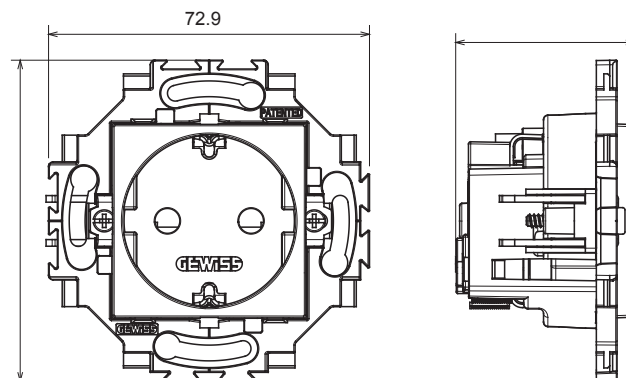

Gamme résidentielle adaptée aux installations sur des boîtes rondes et carrées, caractérisée par un aspect élégant et des formes classiques. Les plaques, en polymère technique, disponibles en sept couleurs et avec différentes modularités, de 1 à 5 groupes, peuvent être installées en positions horizontale et verticale. La gamme, développée autour d'un noyau d'appareils monobloc, est disponible en deux couleurs : blanc et ivoire, toutes deux avec une finition brillante. Extensible avec les appareils modulaires ChoruSmart.

Catégorie	Prise	Standard	Standard Allemand
Couleur	Ivoire	Matière	Technopolymère
Finition	Brillante	Description	2P+T - 16 A
Tension	250 V ca	Pour broches	Ø 4,8 mm
Caractéristiques	Avec éclips protection	Type de bornes	À ressort
Fixation	Avec griffes/à vis	Test du fil incandescent	850 °C
Thermopression avec bille	125 °C	Tenue à la tension d'essai	2000 V à 50 Hz pendant 1 minute
Résistance d'isolement	> 5 MOhm	Prise d'opération prolongée (nbre de changements de position)	10000 à In 250 V ca cosφ=0,8
Résistance des bornes à la traction des câbles	30 N	Capacité de serrage des bornes	0,5-2x2,5mm² fils rigides
Norme	IEC 60884-1		

DIMENSIONS

0.68

SYMBOLE TECHNIQUE

NORMES ET HOMOLOGATIONS