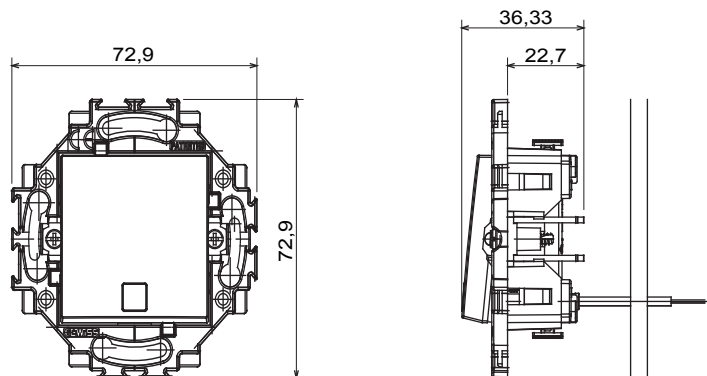

Elegáns megjelenéssel és klasszikus formákkal rendelkező, kör- és négyzet alapkú szerelvénydobozokba szerelhető lakossági termék sorozat. A technopolimer alapanyagból hét különböző színben és különféle modularitásokkal, 1-5 férőhelyes kivitelezéssel készített díszítőkeretek vízszintesen és függőlegesen is beszerelhetők. A monoblokk eszközök magja körül kifejlesztett sorozat termékei két színben kaphatóak: fehér és elefántcsont színben, fényes kivitelben. A sorozat termékei a ChoruSmart moduláris eszközökkel bővíthetők.

Kategória	Váltókapcsoló	Gomb	Cserélhető semleges lencsével
Szín	Elefántcsont	Alapanyag	Technopolimer
Felület	Fényes	Leírás	1P - 10 AX jelzőfény
Elektromos feszültség	250 V ac	Csatlakozók típusa	Csavarmentes
Rögzítés	Rögzítőkörmökkel/Csavarokkal	Névleges teljesítmény 230V LED lámpák esetén	100 W
Izzóhuzalos vizsgálat:	850 °C	Hőállóság (golyós nyomópróba)	125 °C
Ellenállás mértéke a következő teszt feszültség esetén	2000 V 50 Hz percig	Szigetelési ellenállás	> 5 MOhm
Hosszú élettartamú kapcsoló (pozícióváltoztatás) 230 V ac cosφ=0,6 esetén	100 000	Csatlakozó kapocs a huzalon	30 N
Csatlakozó szorítási kapacitás	0,5-2x2,5 mm <sup>2</sup> merev kábelek	Szabvány	EN 60669-1; 2014/35/EU

### DIMENSIONAL