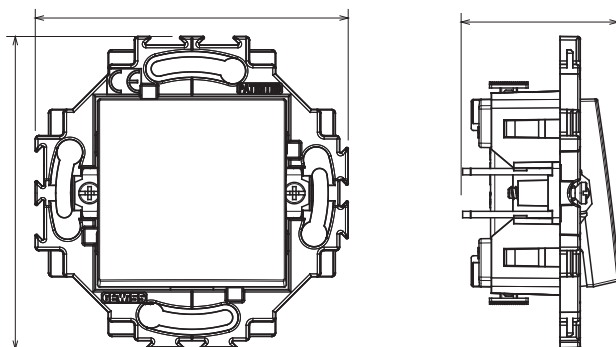

DIMENSIONS

3:87

SYMBOLE TECHNIQUE

NORMES ET HOMOLOGATIONS

GEWISS FRANCE SAS
ILIADE, 3 rue Christophe Colomb, 91300 Massy,
France
Tél : +33 (0) 1 64 86 80 80
Société soumise à la gestion et à la coordination de
Polifin S.p.A.

www.gewiss.com/fr/fr
gewiss-fr@gewiss.com
Dernière mise à jour 22/06/2026

Les caractéristiques, dimensions, dessins et images sont communiqués à titre purement informatif et peuvent faire l'objet de modification sans aucun préavis