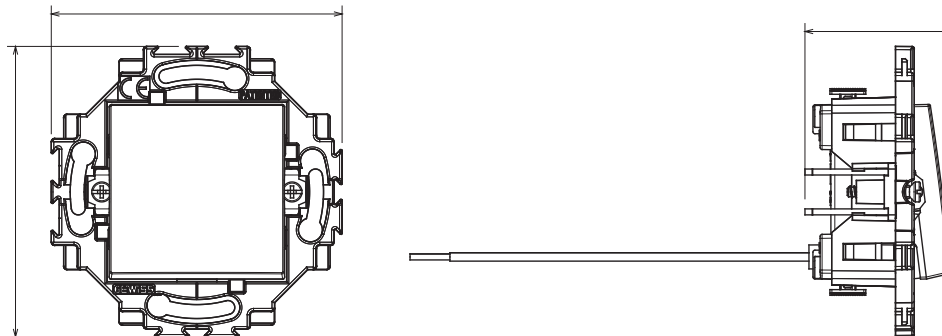

Gamme résidentielle adaptée aux installations sur des boîtes rondes et carrées, caractérisée par un aspect élégant et des formes classiques. Les plaques, en polymère technique, disponibles en sept couleurs et avec différentes modularités, de 1 à 5 groupes, peuvent être installées en positions horizontale et verticale. La gamme, développée autour d'un noyau d'appareils monobloc, est disponible en deux couleurs : blanc et ivoire, toutes deux avec une finition brillante. Extensible avec les appareils modulaires ChoruSmart.

Catégorie	Interrupteur	Bouton	Neutre
Couleur	Ivoire	Matière	Technopolymère
Finition	Brillante	Description	1P - 10 AX lumineux
Tension	250 V ca	Type de bornes	À ressort
Fixation	Avec griffes/à vis	Puissance nominale de lampes LED 230 V	100 W
Test du fil incandescent	850 °C	Thermopression avec bille	125 °C
Tenue à la tension d'essai	2000 V à 50 Hz pendant 1 minute	Résistance d'isolement	> 5 MOhm
Endurance (Nbre de manœuvres)	40 000 à In 250 V ca cosφ=0,6	Résistance des bornes à la traction des câbles	30 N
Capacité de serrage des bornes	0,5-2x2,5mm ² fils rigides	Norme	EN 60669-1; 2014/35/EU

DIMENSIONS

9
57

SYMBOLE TECHNIQUE

NORMES ET HOMOLOGATIONS