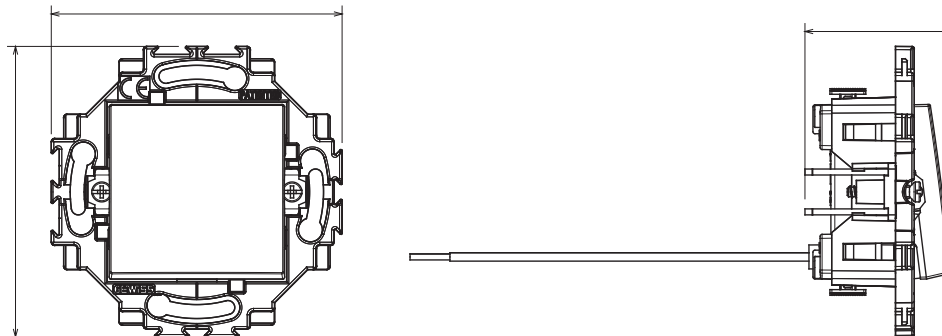

Gamme résidentielle adaptée aux installations sur des boîtes rondes et carrées, caractérisée par un aspect élégant et des formes classiques. Les plaques, en polymère technique, disponibles en sept couleurs et avec différentes modularités, de 1 à 5 groupes, peuvent être installées en positions horizontale et verticale. La gamme, développée autour d'un noyau d'appareils monobloc, est disponible en deux couleurs : blanc et ivoire, toutes deux avec une finition brillante. Extensible avec les appareils modulaires ChoruSmart.

Catégorie	Interrupteur	Bouton	Neutre
Couleur	Blanc	Matière	Technopolymère
Finition	Brillante	Description	1P - 10 AX lumineux
Tension	250 V ca	Type de bornes	À ressort
Fixation	Avec griffes/à vis	Puissance nominale de lampes LED 230 V	100 W
Test du fil incandescent	850 °C	Thermopression avec bille	125 °C
Tenue à la tension d'essai	2000 V à 50 Hz pendant 1 minute	Résistance d'isolement	> 5 MOhm
Endurance (Nbre de manœuvres)	40 000 à In 250 V ca cosφ=0,6	Résistance des bornes à la traction des câbles	30 N
Capacité de serrage des bornes	0,5-2x2,5mm ² fils rigides	Norme	EN 60669-1; 2014/35/EU

DIMENSIONS

9
57

SYMBOLE TECHNIQUE

GWT

850 °C

125 °C

NORMES ET HOMOLOGATIONS

GEWISS FRANCE SAS
ILIADE, 3 rue Christophe Colomb, 91300 Massy,
France
Tél : +33 (0) 1 64 86 80 80
Société soumise à la gestion et à la coordination de
Polifin S.p.A.