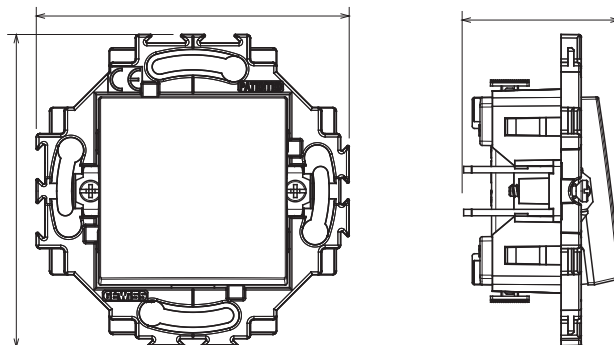

DIMENSIONS

3:87

SYMBOLE TECHNIQUE

NORMES ET HOMOLOGATIONS

GEWISS FRANCE SAS
ILIADE, 3 rue Christophe Colomb, 91300 Massy,
France
Tél : +33 (0) 1 64 86 80 80
Société soumise à la gestion et à la coordination de
Polifin S.p.A.

www.gewiss.com/fr/fr
gewiss-fr@gewiss.com
Dernière mise à jour 22/06/2026

Les caractéristiques, dimensions, dessins et images sont communiqués à titre purement informatif et peuvent faire l'objet de modification sans aucun préavis