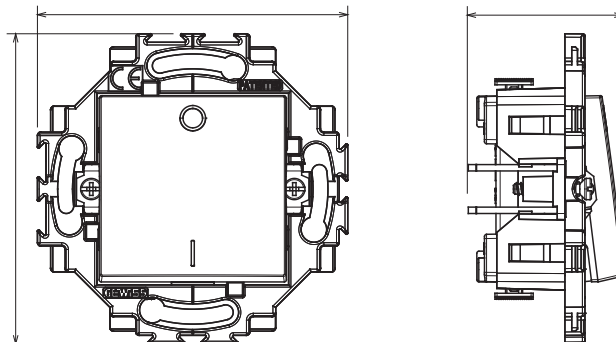

Gamme résidentielle adaptée aux installations sur des boîtes rondes et carrées, caractérisée par un aspect élégant et des formes classiques. Les plaques, en polymère technique, disponibles en sept couleurs et avec différentes modularités, de 1 à 5 groupes, peuvent être installées en positions horizontale et verticale. La gamme, développée autour d'un noyau d'appareils monobloc, est disponible en deux couleurs : blanc et ivoire, toutes deux avec une finition brillante. Extensible avec les appareils modulaires ChoruSmart.

Catégorie	Interrupteur	Bouton	Neutre
Symbole	0/1	Couleur	Ivoire
Matière	Technopolymère	Finition	Brillante
Description	2P - 10 AX Lumineux	Tension	250 V ca
Type de bornes	À ressort	Fixation	Avec griffes/à vis
Puissance nominale de lampes LED 230 V	100 W	Test du fil incandescent	850 °C
Thermopression avec bille	125 °C	Tenue à la tension d'essai	2000 V à 50 Hz pendant 1 minute
Résistance d'isolement	> 5 MOhm	Endurance (Nbre de manœuvres)	40 000 à In 250 V ca cosφ=0,6
Résistance des bornes à la traction des câbles	30 N	Capacité de serrage des bornes	0,5-2x2,5mm <sup>2</sup> fils rigides
Norme	EN 60669-1; 2014/35/EU		

### DIMENSIONS

3.97