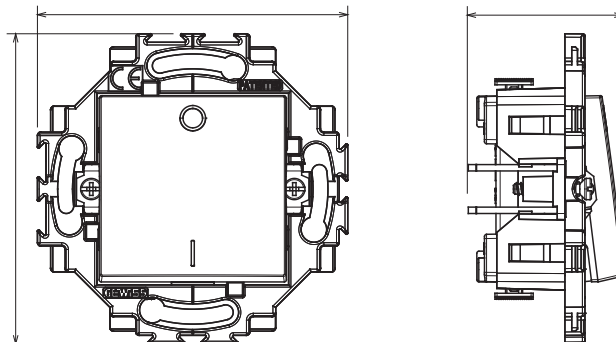

Gamme résidentielle adaptée aux installations sur des boîtes rondes et carrées, caractérisée par un aspect élégant et des formes classiques. Les plaques, en polymère technique, disponibles en sept couleurs et avec différentes modularités, de 1 à 5 groupes, peuvent être installées en positions horizontale et verticale. La gamme, développée autour d'un noyau d'appareils monobloc, est disponible en deux couleurs : blanc et ivoire, toutes deux avec une finition brillante. Extensible avec les appareils modulaires ChoruSmart.

Catégorie	Interrupteur	Bouton	Neutre
Symbole	0/1	Couleur	Blanc
Matière	Technopolymère	Finition	Brillante
Description	2P - 10 AX illuminable	Tension	250 V ca
Type de bornes	À ressort	Fixation	Avec griffes/à vis
Puissance nominale de lampes LED 230 V	100 W	Test du fil incandescent	850 °C
Thermopression avec bille	125 °C	Tenue à la tension d'essai	2000 V à 50 Hz pendant 1 minute
Résistance d'isolement	> 5 MOhm	Endurance (Nbre de manœuvres)	40 000 à In 250 V ca cosφ=0,6
Résistance des bornes à la traction des câbles	30 N	Capacité de serrage des bornes	0,5-2x2,5mm <sup>2</sup> fils rigides
Norme	EN 60669-1; 2014/35/EU		

### DIMENSIONS

3.97