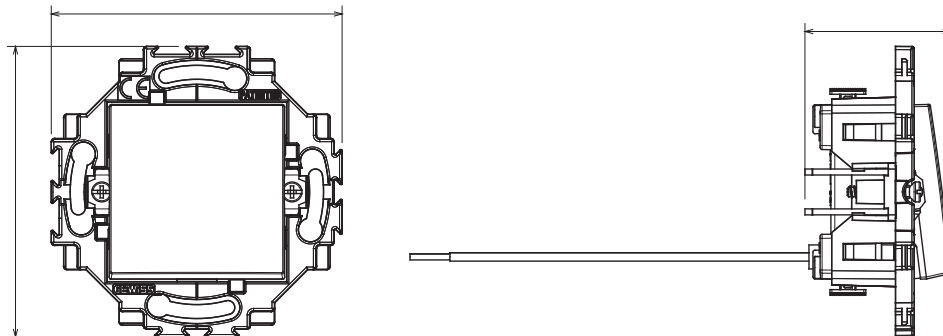

Gamme résidentielle adaptée aux installations sur des boîtes rondes et carrées, caractérisée par un aspect élégant et des formes classiques. Les plaques, en polymère technique, disponibles en sept couleurs et avec différentes modularités, de 1 à 5 groupes, peuvent être installées en positions horizontale et verticale. La gamme, développée autour d'un noyau d'appareils monobloc, est disponible en deux couleurs : blanc et ivoire, toutes deux avec une finition brillante. Extensible avec les appareils modulaires ChoruSmart.

Catégorie	Interrupteur	Bouton	Neutre
Couleur	Ivoire	Matière	Technopolymère
Finition	Brillante	Description	1P - 10 AX lumineux
Tension	250 V ca	Type de bornes	À ressort
Fixation	Avec griffes/à vis	Puissance nominale de lampes LED 230 V	100 W
Test du fil incandescent	850 °C	Thermopression avec bille	125 °C
Tenue à la tension d'essai	2000 V à 50 Hz pendant 1 minute	Résistance d'isolement	> 5 MOhm
Endurance (Nbre de manœuvres)	40 000 à In 250 V ca cosφ=0,6	Résistance des bornes à la traction des câbles	30 N
Capacité de serrage des bornes	0,5-2x2,5mm <sup>2</sup> fils rigides	Norme	EN 60669-1; 2014/35/EU

### DIMENSIONS

9  
57