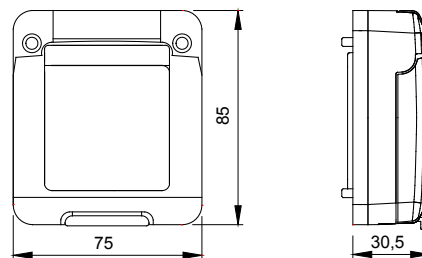

| | | | |
|--------------------------|--------------------|----------------------------|-------------|
| Couleur | Gris RAL 7035 | Type couvercle | Rigide IK09 |
| Couleur de porte | Transparente fumée | Indice de protection | IP65 |
| Classe isolement | II | Résistance aux chocs | IK09 |
| Nb modules System | 2 | Vis couvercle | Acier inox |
| Couple de serrage vis | 0.8 NM | Dimensions LxH (mm) | 75x85 |
| Test du fil incandescent | 650 °C | Thermopression avec bille | 70 °C |
| Norme | EN 60669-1 | Température d'installation | -25 +60 °C |
| Electrocod | 0220 | | |

DIMENSIONS

SYMBOLE TECHNIQUE

GWT

650 °C

70 °C

IP65

IK09

NORMES ET HOMOLOGATIONS