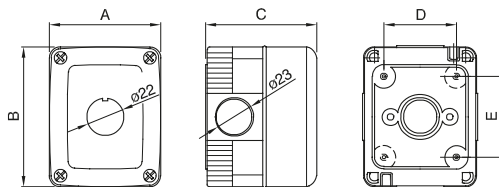

Description	Pour bouton-poussoir	Nb de postes	1
Couleur	Gris RAL 7035	Type défonçable	Amovibles avec outil
Entrées latérales	2xØ 23	Entrées supérieures	1xØ 23
Entrées inférieures	1xØ 23	Indice de protection	IP66
Classe isolement	II	Résistance aux chocs	IK07
Vis couvercle	Acier inox	Couple de serrage vis	0.8 NM
Dim. externes LxHxP (mm)	66x82x65	Test du fil incandescent	650 °C
Thermopression avec bille	70 °C	Norme	EN 60670-1
Température d'installation	-25 +60 °C	Electrocod	0212

#### DIMENSIONS

Codice	N. Posti	A	B	C	D	E
GW 27 101	1	66	82	65	44	48
GW 27 111					48	110
GW 27 1 02	2	132	85		44	
GW 27 103	3	66	171		110	137
GW 27 104	6	132	171		210	
GW 27 105	12	264	171			