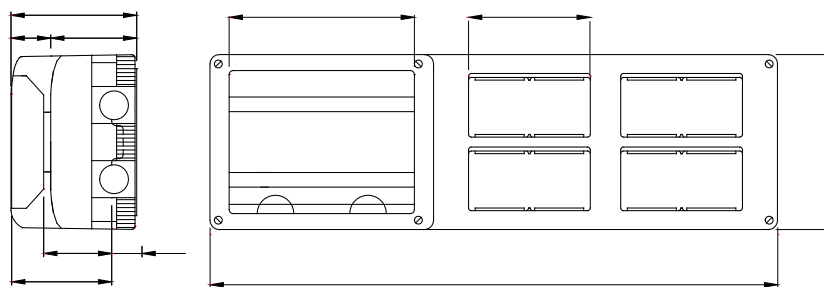

Un sistema completo e versatile di contenitori modulari componibili, perfettamente integrabile nella serie civile SYSTEM, che è in grado di soddisfare le necessità installative di elevata protezione dei settori residenziale, terziario ed industriale. La serie 27 COMBI è disponibile sia nella versione IP40 che nelle versioni stagne con grado di protezione IP55, IP65 e IP66 consigliate per tutte le applicazioni da esterno sottoposte a condizioni atmosferiche gravose.

Descrizione	16 posti + 8 moduli DIN	Colore	Grigio RAL 7035
Tipo portella	Rigida	Colore portella	Trasparente fume'
N. fori Ø 23 sfondabili	Laterali 18 / Sul fondo 2	Tipo sfondabili	Asportabili con utensile
Grado di protezione	IP40	Classe isolamento	II
Resistenza agli urti	IK07	Configurazione	Modulo 4 x 4
Predisposizione scomparti	2	Tipologia di contenitore	GP
N. moduli SYSTEM	16	N. moduli DIN	8
Caratteristiche	Halogen free	Viti coperchio	Acciaio inox
Coppia serraggio viti	0.8 NM	Dim. esterne BxHxP (mm)	429x132x95
Potenza dissipabile (W)	18	Tensione nominale	400 V ac
Corrente nominale (In)	32 A	Tensione di isolamento (Ui)	750 V
Resistenza al filo incandescente	650 °C	Termopressione con biglia	70 °C
Norma di riferimento	EN 60670-1 - EN 60670-24	Temperatura di installazione	-25 +60 °C
Codice Electrocod	0212		

DIMENSIONALE

SIMBOLOGIA TECNICA

Asportabili con utensile

IP

IP40

II

IK

IK07