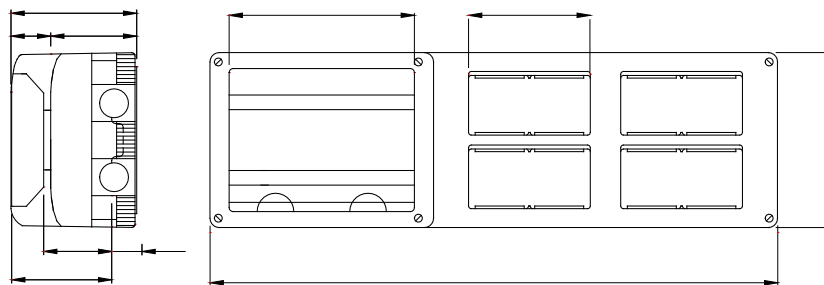

Un sistema completo e versatile di contenitori modulari componibili, perfettamente integrabile nella serie civile SYSTEM, che è in grado di soddisfare le necessità installative di elevata protezione dei settori residenziale, terziario ed industriale. La serie 27 COMBI è disponibile sia nella versione IP40 che nelle versioni stagne con grado di protezione IP55, IP65 e IP66 consigliate per tutte le applicazioni da esterno sottoposte a condizioni atmosferiche gravose.

Descrizione	16 posti + 8 moduli DIN	Colore	Grigio RAL 7035
Tipo portella	Rigida	Colore portella	Trasparente fume'
N. fori Ø 23 sfondabili	Laterali 18 / Sul fondo 2	Tipo sfondabili	Asportabili con utensile
Grado di protezione	IP40	Classe isolamento	II
Resistenza agli urti	IK07	Configurazione	Modulo 4 x 4
Predisposizione scomparti	2	Tipologia di contenitore	GP
N. moduli SYSTEM	16	N. moduli DIN	8
Caratteristiche	Halogen free	Viti coperchio	Acciaio inox
Coppia serraggio viti	0.8 NM	Dim. esterne BxHxP (mm)	429x132x95
Potenza dissipabile (W)	18	Tensione nominale	400 V ac
Corrente nominale (In)	32 A	Tensione di isolamento (Ui)	750 V
Resistenza al filo incandescente	650 °C	Termopressione con biglia	70 °C
Norma di riferimento	EN 60670-1 - EN 60670-24	Temperatura di installazione	-25 +60 °C
Codice Electrocod	0212		

DIMENSIONALE

SIMBOLOGIA TECNICA

IP40

IK07

Halogen free

GWT

650 °C

70 °C