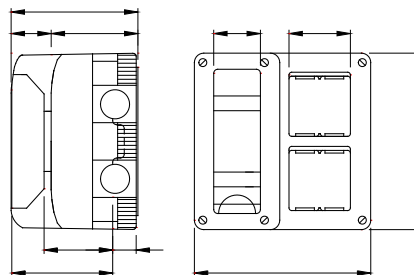

Descrizione	4 posti + 2 moduli DIN	Colore	Grigio RAL 7035
Tipo portella	Rigida	Colore portella	Trasparente fume'
N. fori Ø 23 sfondabili	Laterali 10 / Sul fondo 2	Tipo sfondabili	Asportabili con utensile
Grado di protezione	IP40	Classe isolamento	II
Resistenza agli urti	IK07	Configurazione	Modulo 2 x 2
Predisposizione scomparti	1	Tipologia di contenitore	GP
N. moduli SYSTEM	4	N. moduli DIN	2
Caratteristiche	Halogen free	Viti coperchio	Acciaio inox
Coppia serraggio viti	0.8 NM	Dim. esterne BxHxP (mm)	132x132x95
Potenza dissipabile (W)	13	Tensione nominale	400 V ac
Corrente nominale (In)	32 A	Tensione di isolamento (Ui)	750 V
Resistenza al filo incandescente	650 °C	Termopressione con biglia	70 °C
Norma di riferimento	EN 60670-1 - EN 60670-24	Temperatura di installazione	-25 +60 °C
Codice Electrocod	0212		

DIMENSIONALE

SIMBOLOGIA TECNICA

Asportabili con utensile

IP

IP40

II

IK

IK07