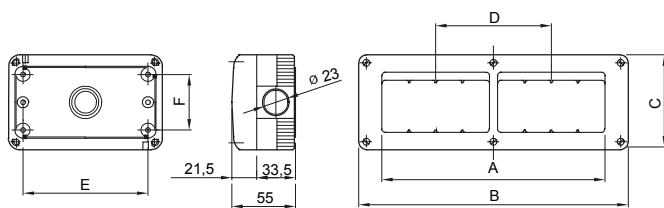

Descrizione	6 posti	Colore	Grigio RAL 7035
N. fori Ø 23 sfondabili	Laterali 8 / Sul fondo 2	Tipo sfondabili	Asportabili con utensile
Grado di protezione	IP40	Classe isolamento	II
Resistenza agli urti	IK07	Configurazione	Modulo 3 x 2
Predisposizione scomparti	2	Caratteristiche	Halogen free
Viti coperchio	Acciaio resistente alla corrosione	Coppia serraggio viti	0.8 NM
Dim. esterne BxHxP (mm)	198x82x55	Resistenza al filo incandescente	650 °C
Termopressione con biglia	70 °C	Norma di riferimento	EN 60670-1
Temperatura di installazione	-25 +60 °C	Codice Electrocod	0212

DIMENSIONALE

Codice	GW 27 005	GW 27 006	GW 27 007	GW 27 008
A	6 (3 MOD. x 2) ORIZZONTALI	8 (4 MOD. x 2) ORIZZONTALI	12 (4 MOD. x 3) ORIZZONTALI	16 (4 MOD. x 4) ORIZZONTALI
B	198	231	330	429
C	82	82	82	82
D	N. 1 PASSO	N. 1 PASSO	N. 2 PASSI	N. 3 PASSI
E	175	208	307	406
F	48	48	48	48