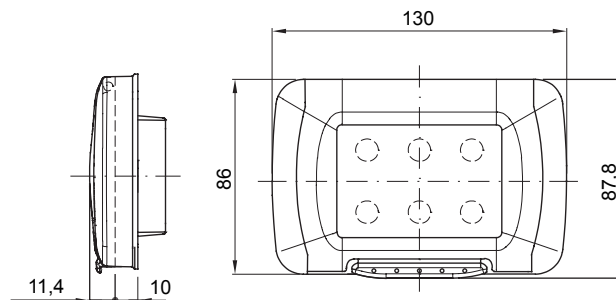

Watertight plates IP55 System range for rectangular (3 and 4 modules) flush mounting boxes. Watertight plates self-supporting for the installation of System range devices. Ergonomic membrane, opening facilitated by a comfortable handle. IP55 degree guaranteed with closed lid and watertight plate mounted on smooth and waterproof walls, without grooves.

|  |                             |                          |                         |
|--|-----------------------------|--------------------------|-------------------------|
| Description                            | 3 modules                   | Couleur plaques          | Gris RAL 7035           |
| Finition                               | Brillante                   | Matière                  | Technopolymère          |
| Indice de protection                   | IP55 (avec couvercle fermé) | Couvercle                | Avec membrane           |
| Couleur de la membrane                 | Transparent                 | Pour boîte à encastrer   | Rectangulaire 3 modules |
| Fixation                               | 2 vis (incluses)            | Type de vis              | 6/32 x 18mm             |
| Matériau de la vis                     | Acier zingué                | Support inclus           | Plaques autoportantes   |
| Joint                                  | Vulcanized expanded rubber  | Test du fil incandescent | 650 °C                  |
| Thermopression avec bille              | 70 °C                       | Norme                    | EN 60669-1              |
| Température d'utilisation              | -25 +60 °C                  | Résistance aux UV        | Oui (ISO 4892-2)        |
| Angle d'ouverture maximal du couvercle | 100°                        | Electrocod               | 0110                    |

### DIMENSIONS

### SYMBOLE TECHNIQUE

**IP**

**GWT**

IP55 (avec couvercle fermé)

650 °C

-25 +60 °C

70 °C