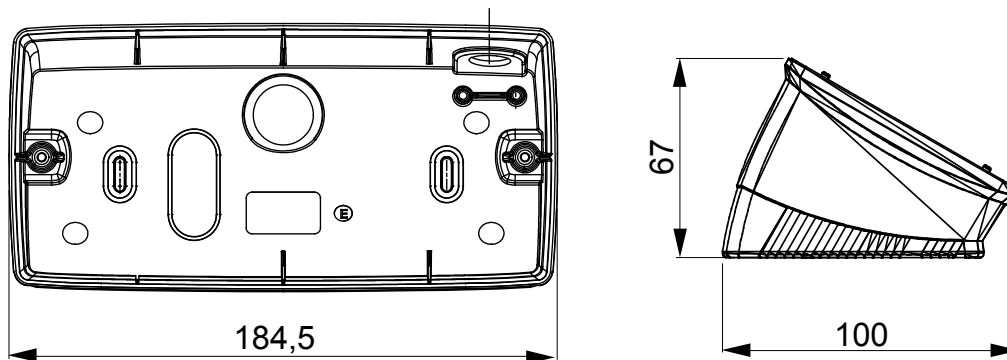

Gamme de panneaux de table, de boîtes murales et de boîtiers muraux autoportants adaptés pour abriter des appareillages modulaires ChoruSmart. Les boîtiers muraux et les panneaux, disponibles en noir et en blanc, doivent être complétés avec un support ChoruSmart et des plaques ONE. Les boîtiers autoportants, disponibles en gris RAL 7035, sont disponibles en versions IP40 et IP55 : toutes deux ont des prédecoupes, et la version étanche est également fournie avec une porte dotée d'une membrane UV transparente. Les boîtes et les boîtiers autoportants sont conçus pour être équipés d'une borne de mise à la terre.

Description	6 modules	Couleur	Satin blanc
Support	GW16806	Adapté aux plaques	ONE
Couple de serrage vis	0.8 NM	Dim. externes LxHxP (mm)	181x90x69
Test du fil incandescent	650 °C	Thermopression avec bille	70 °C
Norme	EN 60670-1	Electrocod	0122

### DIMENSIONS