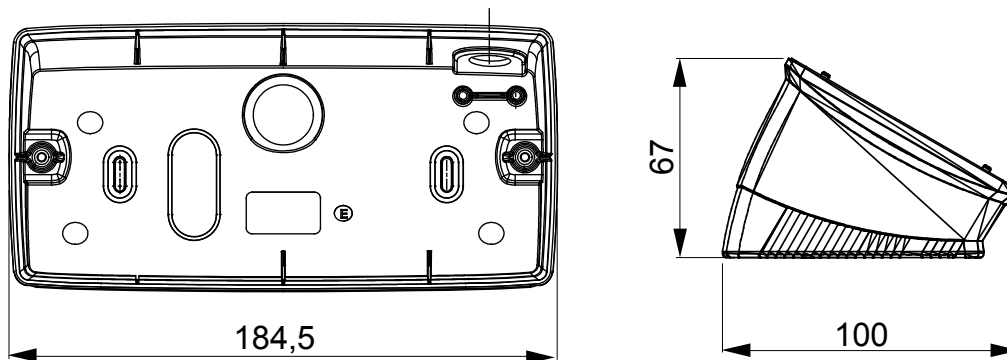

Gamma di plance da tavolo, scatole da parete e contenitori autoportanti vuoti da parete, adatte per l'alloggiamento dei dispositivi modulari ChorusSmart. Le plance e le scatole da parete, disponibili nei colori bianco e nero, vanno completate con supporto ChorusSmart e placche One. I contenitori autoportanti, disponibili nel colore grigio RAL 7035, si caratterizzano nelle versioni con grado di protezione IP40 e IP55: entrambi sono provvisti di pretranciati sfondabili, inoltre la versione stagna è fornita di portella con membrana trasparente anti-UV. Scatole e contenitori autoportanti sono predisposti per il fissaggio del morsetto di terra.

Descrizione	6 posti	Colore	Bianco satinato
Supporto	GW16806	Adatta per placche	ONE
Coppia serraggio viti	0.8 NM	Dim. esterne BxHxP (mm)	181x90x69
Glow wire test	650 °C	Termopressione con biglia	70 °C
Norma di riferimento	EN 60670-1	Codice Electrocod	0122

DIMENSIONALE

SIMBOLOGIA TECNICA

MARCHI/APPROVAZIONI