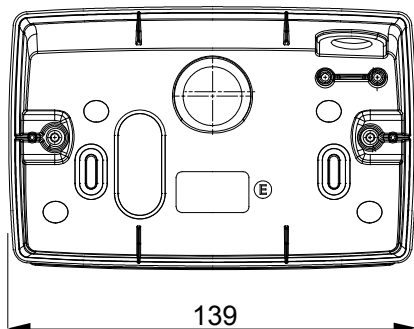

Gamma di plance da tavolo, scatole da parete e contenitori autoportanti vuoti da parete, adatte per l'alloggiamento dei dispositivi modulari ChorusSmart. Le plance e le scatole da parete, disponibili nei colori bianco e nero, vanno completate con supporto ChorusSmart e placche One. I contenitori autoportanti, disponibili nel colore grigio RAL 7035, si caratterizzano nelle versioni con grado di protezione IP40 e IP55: entrambi sono provvisti di pretranciati sfondabili, inoltre la versione stagna è fornita di portella con membrana trasparente anti-UV. Scatole e contenitori autoportanti sono predisposti per il fissaggio del morsetto di terra.

Descrizione	4 posti	Colore	Bianco satinato
Supporto	GW16804	Adatta per placche	ONE
Coppia serraggio viti	0.8 NM	Dim. esterne BxHxP (mm)	140x90x69
Glow wire test	650 °C	Termopressione con biglia	70 °C
Norma di riferimento	EN 60670-1	Codice Electrocod	0122

DIMENSIONALE

SIMBOLOGIA TECNICA

MARCHI/APPROVAZIONI