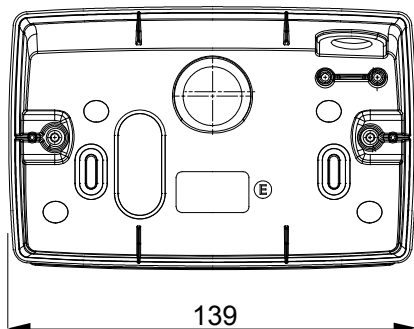

Gamma di plance da tavolo, scatole da parete e contenitori autoportanti vuoti da parete, adatte per l'alloggiamento dei dispositivi modulari ChorusSmart. Le plance e le scatole da parete, disponibili nei colori bianco e nero, vanno completate con supporto ChorusSmart e placche One. I contenitori autoportanti, disponibili nel colore grigio RAL 7035, si caratterizzano nelle versioni con grado di protezione IP40 e IP55: entrambi sono provvisti di pretranciati sfondabili, inoltre la versione stagna è fornita di portella con membrana trasparente anti-UV. Scatole e contenitori autoportanti sono predisposti per il fissaggio del morsetto di terra.

|                       |            |                           |                 |
|-----------------------|------------|---------------------------|-----------------|
| Descrizione           | 4 posti    | Colore                    | Bianco satinato |
| Supporto              | GW16804    | Adatta per placche        | ONE             |
| Coppia serraggio viti | 0.8 NM     | Dim. esterne BxHxP (mm)   | 140x90x69       |
| Glow wire test        | 650 °C     | Termopressione con biglia | 70 °C           |
| Norma di riferimento  | EN 60670-1 | Codice Electrocod         | 0122            |

### DIMENSIONALE