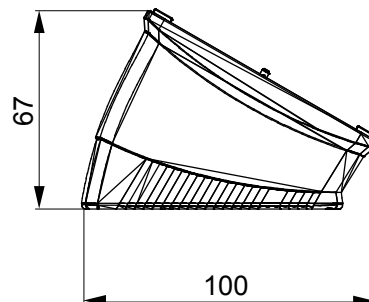

Gamma di plance da tavolo, scatole da parete e contenitori autoportanti vuoti da parete, adatte per l'alloggiamento dei dispositivi modulari ChorusSmart. Le plance e le scatole da parete, disponibili nei colori bianco e nero, vanno completate con supporto ChorusSmart e placche One. I contenitori autoportanti, disponibili nel colore grigio RAL 7035, si caratterizzano nelle versioni con grado di protezione IP40 e IP55: entrambi sono provvisti di pretranciati sfondabili, inoltre la versione stagna è fornita di portella con membrana trasparente anti-UV. Scatole e contenitori autoportanti sono predisposti per il fissaggio del morsetto di terra.

|                       |            |                           |                 |
|-----------------------|------------|---------------------------|-----------------|
| Descrizione           | 4 posti    | Colore                    | Bianco satinato |
| Supporto              | GW16804    | Adatta per placche        | ONE             |
| Coppia serraggio viti | 0.8 NM     | Dim. esterne BxHxP (mm)   | 140x90x69       |
| Glow wire test        | 650 °C     | Termopressione con biglia | 70 °C           |
| Norma di riferimento  | EN 60670-1 | Codice Electrocod         | 0122            |

### DIMENSIONALE