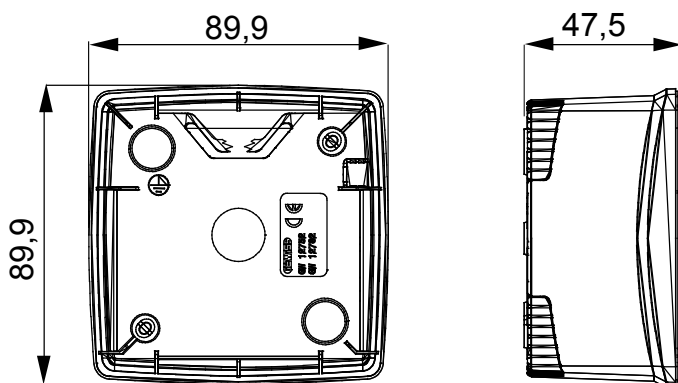

Gamma di plance da tavolo, scatole da parete e contenitori autoportanti vuoti da parete, adatte per l'alloggiamento dei dispositivi modulari ChorusSmart. Le plance e le scatole da parete, disponibili nei colori bianco e nero, vanno completate con supporto ChorusSmart e placche One. I contenitori autoportanti, disponibili nel colore grigio RAL 7035, si caratterizzano nelle versioni con grado di protezione IP40 e IP55: entrambi sono provvisti di pretranciati sfondabili, inoltre la versione stagna è fornita di portella con membrana trasparente anti-UV. Scatole e contenitori autoportanti sono predisposti per il fissaggio del morsetto di terra.

Descrizione	2 posti	Colore	Nero satinato
Caratteristiche	Halogen free	Supporto	GW16822
Adatta per placche	ONE International	Coppia serraggio viti	0.8 NM
Dim. esterne BxHxP (mm)	90x90x46	Glow wire test	650 °C
Termopressione con biglia	70 °C	Norma di riferimento	EN 60670-1
Temperatura di installazione	-5 +60 °C	Codice Electrocod	0110

DIMENSIONALE

SIMBOLOGIA TECNICA

GWT

650 °C

INSTALLAZIONE

MARCHI/APPROVAZIONI