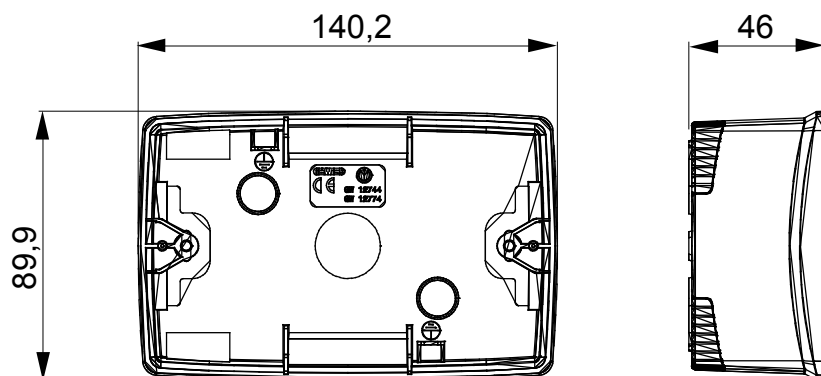

Gamma di plance da tavolo, scatole da parete e contenitori autoportanti vuoti da parete, adatte per l'alloggiamento dei dispositivi modulari ChorusSmart. Le plance e le scatole da parete, disponibili nei colori bianco e nero, vanno completate con supporto ChorusSmart e placche One. I contenitori autoportanti, disponibili nel colore grigio RAL 7035, si caratterizzano nelle versioni con grado di protezione IP40 e IP55: entrambi sono provvisti di pretranciati sfondabili, inoltre la versione stagna è fornita di portella con membrana trasparente anti-UV. Scatole e contenitori autoportanti sono predisposti per il fissaggio del morsetto di terra.

Descrizione	4 posti	Colore	Nero satinato
Caratteristiche	Halogen free	Supporto	GW16804
Adatta per placche	ONE	Coppia serraggio viti	0.8 NM
Dim. esterne BxHxP (mm)	140x90x46	Glow wire test	650 °C
Termopressione con biglia	70 °C	Norma di riferimento	EN 60670-1
Temperatura di installazione	-5 +60 °C	Codice Electrocod	0212

### DIMENSIONALE

### SIMBOLOGIA TECNICA

**GWT**

650 °C

INSTALLAZIONE