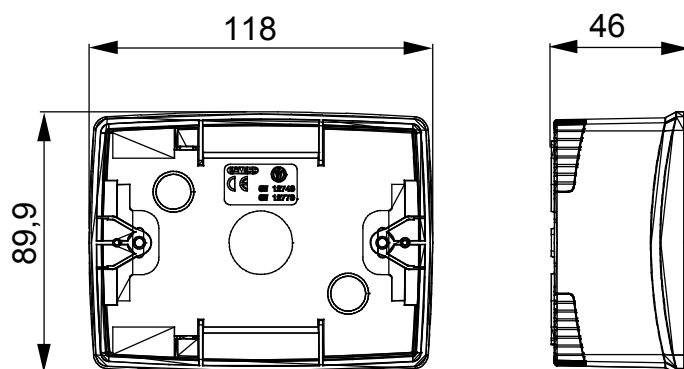

Gamma di plance da tavolo, scatole da parete e contenitori autoportanti vuoti da parete, adatte per l'alloggiamento dei dispositivi modulari ChorusSmart. Le plance e le scatole da parete, disponibili nei colori bianco e nero, vanno completate con supporto ChorusSmart e placche One. I contenitori autoportanti, disponibili nel colore grigio RAL 7035, si caratterizzano nelle versioni con grado di protezione IP40 e IP55: entrambi sono provvisti di pretranciati sfondabili, inoltre la versione stagna è fornita di portella con membrana trasparente anti-UV. Scatole e contenitori autoportanti sono predisposti per il fissaggio del morsetto di terra.

Descrizione	3 posti	Colore	Nero satinato
Caratteristiche	Halogen free	Supporto	GW16803
Adatta per placche	ONE	Coppia serraggio viti	0.8 NM
Dim. esterne BxHxP (mm)	118x90x46	Glow wire test	650 °C
Termopressione con biglia	70 °C	Norma di riferimento	EN 60670-1
Temperatura di installazione	-5 +60 °C	Codice Electrocod	0212

DIMENSIONALE

SIMBOLOGIA TECNICA

650 °C

INSTALLAZIONE

MARCHI/APPROVAZIONI