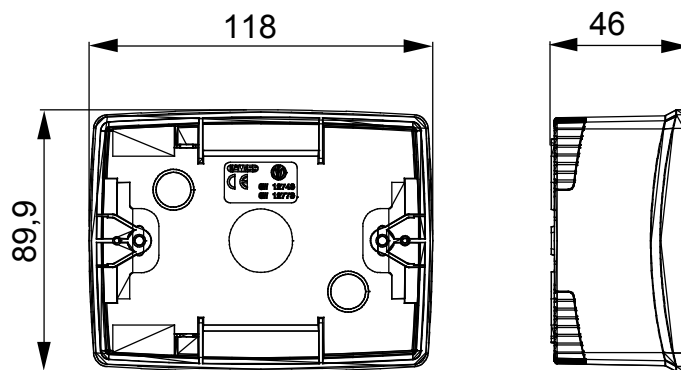

Gamma di plance da tavolo, scatole da parete e contenitori autoportanti vuoti da parete, adatte per l'alloggiamento dei dispositivi modulari ChorusSmart. Le plance e le scatole da parete, disponibili nei colori bianco e nero, vanno completate con supporto ChorusSmart e placche One. I contenitori autoportanti, disponibili nel colore grigio RAL 7035, si caratterizzano nelle versioni con grado di protezione IP40 e IP55: entrambi sono provvisti di pretranciati sfondabili, inoltre la versione stagna è fornita di portella con membrana trasparente anti-UV. Scatole e contenitori autoportanti sono predisposti per il fissaggio del morsetto di terra.

Descrizione	3 posti	Colore	Nero satinato
Caratteristiche	Halogen free	Supporto	GW16803
Adatta per placche	ONE	Coppia serraggio viti	0.8 NM
Dim. esterne BxHxP (mm)	118x90x46	Glow wire test	650 °C
Termopressione con biglia	70 °C	Norma di riferimento	EN 60670-1
Temperatura di installazione	-5 +60 °C	Codice Electrocod	0212

### DIMENSIONALE