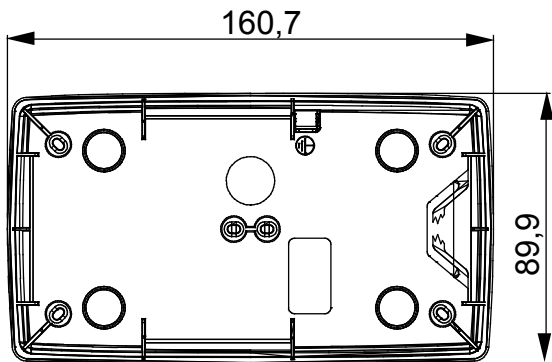

Asztali, falra szerelhető szerelvénydobozok és önálló fali elosztószekrények a ChorusSmart moduláris eszközök felszereléséhez. A falra szerelhető szerelvénydobozok és panelek fehér és fekete színben kaphatóak, és ChorusSmart díszítőkeretekkel és ONE díszítőkeretekkel szerelhetőek. A RAL 7035 szürke színű önálló szerelvénydobozok IP40 és IP55 védelemmel rendelkező változatokban elérhetőek: mindkét típus eltávolítható kikönnnyítésekkel rendelkezik, a vízálló változat pedig UV-álló átlátszó membránnal ellátott ajtóval szerelt. Az önálló szerelvénydobozok és elosztószekrények kivitelezése biztosítja a földelő sorkapocs beszerelését.

Leírás	2+2 férőhely	Leírás	Függőleges
Szín	Szatén fehér	Jellemzők	Halogénmentes
Szerelőkeret	GW16822	Díszítőkeretekhez	ONE International
Csavarozási nyomaték	0.8 NM	Külső méretek HxMxM (mm)	90x161x46
Izzóhuzalos vizsgálat:	650°C	Hőállóság (golyós nyomópróba)	70°C
Szabvány	EN 60670-1	Üzembe helyezési hőmérséklet	-5 +60 °C
Elektronikai kód	0110		

### DIMENSIONAL

### TECHNICAL SYMBOLOGY

GWT

650°C

70°C

INSTALLATION