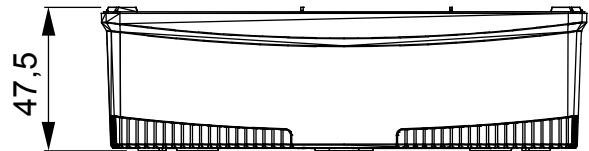

Asztali, falra szerelhető szerelvénydobozok és önálló fali elosztószekrények a ChorusSmart moduláris eszközök felszereléséhez. A falra szerelhető szerelvénydobozok és panelek fehér és fekete színben kaphatóak, és ChorusSmart díszítőkeretekkel és ONE díszítőkeretekkel szerelhetőek. A RAL 7035 szürke színű önálló szerelvénydobozok IP40 és IP55 védelemmel rendelkező változatokban elérhetőek: mindkét típus eltávolítható kikönnnyítésekkel rendelkezik, a vízálló változat pedig UV-álló átlátszó membránnal ellátott ajtóval szerelt. Az önálló szerelvénydobozok és elosztószekrények kivitelezése biztosítja a földelő sorkapocs beszerelését.

Leírás	2+2 férőhely	Leírás	Függőleges
Szín	Szatén fehér	Jellemzők	Halogénmentes
Szerelőkeret	GW16822	Díszítőkeretekhez	ONE International
Csavarozási nyomaték	0.8 NM	Külső méretek HxMxM (mm)	90x161x46
Izzóhuzalos vizsgálat:	650°C	Hőállóság (golyós nyomópróba)	70°C
Szabvány	EN 60670-1	Üzembe helyezési hőmérséklet	-5 +60 °C
Elektronikai kód	0110		

### DIMENSIONAL