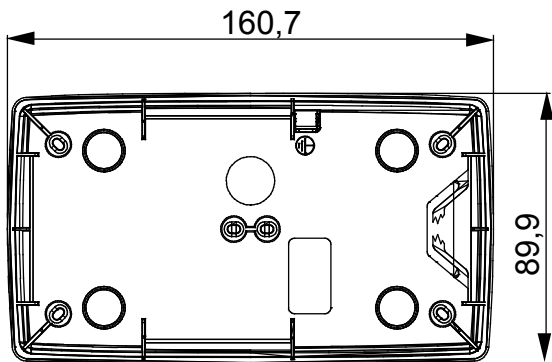

Gamma di plance da tavolo, scatole da parete e contenitori autoportanti vuoti da parete, adatte per l'alloggiamento dei dispositivi modulari ChorusSmart. Le plance e le scatole da parete, disponibili nei colori bianco e nero, vanno completate con supporto ChorusSmart e placche One. I contenitori autoportanti, disponibili nel colore grigio RAL 7035, si caratterizzano nelle versioni con grado di protezione IP40 e IP55: entrambi sono provvisti di pretranciati sfondabili, inoltre la versione stagna è fornita di portella con membrana trasparente anti-UV. Scatole e contenitori autoportanti sono predisposti per il fissaggio del morsetto di terra.

Descrizione	2+2 posti	Tipo	Verticale
Colore	Bianco satinato	Caratteristiche	Halogen free
Supporto	GW16822	Adatta per placche	ONE International
Coppia serraggio viti	0.8 NM	Dim. esterne BxHxP (mm)	90x161x46
Glow wire test	650 °C	Termopressione con biglia	70 °C
Norma di riferimento	EN 60670-1	Temperatura di installazione	-5 +60 °C
Codice Electrocod	0110		

DIMENSIONALE

SIMBOLOGIA TECNICA

GWT

650 °C

INSTALLAZIONE

MARCHI/APPROVAZIONI