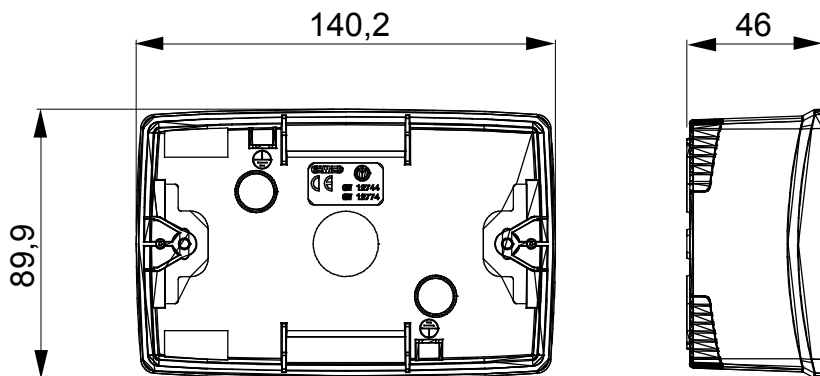

Gamma di plance da tavolo, scatole da parete e contenitori autoportanti vuoti da parete, adatte per l'alloggiamento dei dispositivi modulari ChorusSmart. Le plance e le scatole da parete, disponibili nei colori bianco e nero, vanno completate con supporto ChorusSmart e placche One. I contenitori autoportanti, disponibili nel colore grigio RAL 7035, si caratterizzano nelle versioni con grado di protezione IP40 e IP55: entrambi sono provvisti di pretranciati sfondabili, inoltre la versione stagna è fornita di portella con membrana trasparente anti-UV. Scatole e contenitori autoportanti sono predisposti per il fissaggio del morsetto di terra.

Descrizione	4 posti	Colore	Bianco satinato
Caratteristiche	Halogen free	Supporto	GW16804
Adatta per placche	ONE	Coppia serraggio viti	0.8 NM
Dim. esterne BxHxP (mm)	140x90x46	Glow wire test	650 °C
Termopressione con biglia	70 °C	Norma di riferimento	EN 60670-1
Temperatura di installazione	-5 +60 °C	Codice Electrocod	0212

DIMENSIONALE

SIMBOLOGIA TECNICA

GWT

650 °C

INSTALLAZIONE

MARCHI/APPROVAZIONI