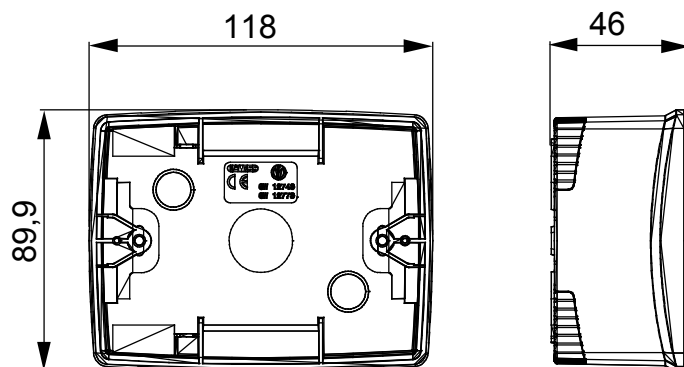

Gamma di plance da tavolo, scatole da parete e contenitori autoportanti vuoti da parete, adatte per l'alloggiamento dei dispositivi modulari ChorusSmart. Le plance e le scatole da parete, disponibili nei colori bianco e nero, vanno completate con supporto ChorusSmart e placche One. I contenitori autoportanti, disponibili nel colore grigio RAL 7035, si caratterizzano nelle versioni con grado di protezione IP40 e IP55: entrambi sono provvisti di pretranciati sfondabili, inoltre la versione stagna è fornita di portella con membrana trasparente anti-UV. Scatole e contenitori autoportanti sono predisposti per il fissaggio del morsetto di terra.

Descrizione	3 posti	Colore	Bianco satinato
Caratteristiche	Halogen free	Supporto	GW16803
Adatta per placche	ONE	Coppia serraggio viti	0.8 NM
Dim. esterne BxHxP (mm)	118x90x46	Glow wire test	650 °C
Termopressione con biglia	70 °C	Norma di riferimento	EN 60670-1
Temperatura di installazione	-5 +60 °C	Codice Electrocod	0212

### DIMENSIONALE