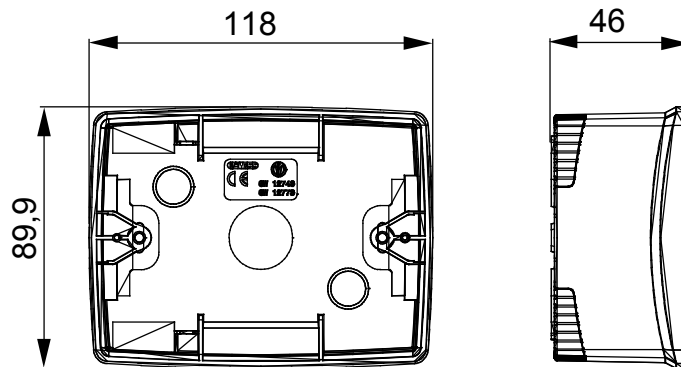

Gamma di plance da tavolo, scatole da parete e contenitori autoportanti vuoti da parete, adatte per l'alloggiamento dei dispositivi modulari ChorusSmart. Le plance e le scatole da parete, disponibili nei colori bianco e nero, vanno completate con supporto ChorusSmart e placche One. I contenitori autoportanti, disponibili nel colore grigio RAL 7035, si caratterizzano nelle versioni con grado di protezione IP40 e IP55: entrambi sono provvisti di pretranciati sfondabili, inoltre la versione stagna è fornita di portella con membrana trasparente anti-UV. Scatole e contenitori autoportanti sono predisposti per il fissaggio del morsetto di terra.

Descrizione	3 posti	Colore	Bianco satinato
Caratteristiche	Halogen free	Supporto	GW16803
Adatta per placche	ONE	Coppia serraggio viti	0.8 NM
Dim. esterne BxHxP (mm)	118x90x46	Glow wire test	650 °C
Termopressione con biglia	70 °C	Norma di riferimento	EN 60670-1
Temperatura di installazione	-5 +60 °C	Codice Electrocod	0212

DIMENSIONALE

SIMBOLOGIA TECNICA

650 °C

INSTALLAZIONE

MARCHI/APPROVAZIONI