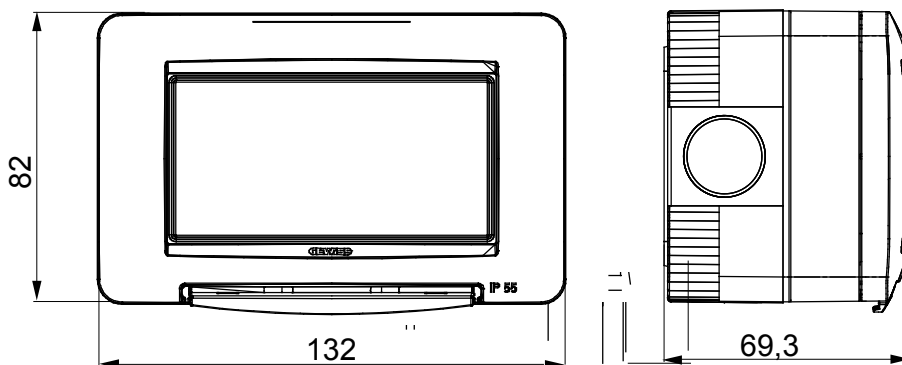

Gamme de panneaux de table, de boîtes murales et de boîtiers muraux autoportants adaptés pour abriter des appareillages modulaires ChoruSmart. Les boîtiers muraux et les panneaux, disponibles en noir et en blanc, doivent être complétés avec un support ChoruSmart et des plaques ONE. Les boîtiers autoportants, disponibles en gris RAL 7035, sont disponibles en versions IP40 et IP55 : toutes deux ont des prédecoupes, et la version étanche est également fournie avec une porte dotée d'une membrane UV transparente. Les boîtes et les boîtiers autoportants sont conçus pour être équipés d'une borne de mise à la terre.

Description	4 modules	Couleur	Gris RAL 7035
Nb trous défonçables Ø 23	Latéraux 8 / Sur le fond 1	Type défonçable	Amovibles avec outil
Indice de protection	IP55	Classe isolement	II
Résistance aux chocs	IK07	Vis couvercle	Acier inox
Couple de serrage vis	0.8 NM	Dim. externes LxHxP (mm)	132x82x69
Test du fil incandescent	650 °C	Thermopression avec bille	70 °C
Norme	EN 60670-1	Température d'installation	-25 +60 °C
Electrocod	0212		

DIMENSIONS

SYMBOLE TECHNIQUE

IP

IP55

IK

IK07

GWT

650 °C