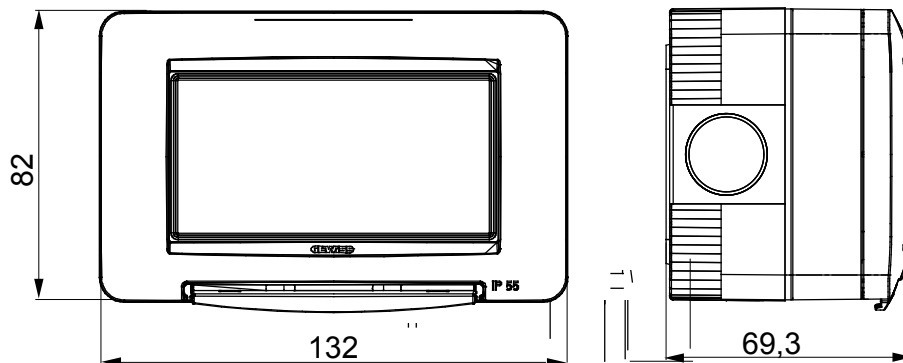

Gamma di plance da tavolo, scatole da parete e contenitori autoportanti vuoti da parete, adatte per l'alloggiamento dei dispositivi modulari ChorusSmart. Le plance e le scatole da parete, disponibili nei colori bianco e nero, vanno completate con supporto ChorusSmart e placche One. I contenitori autoportanti, disponibili nel colore grigio RAL 7035, si caratterizzano nelle versioni con grado di protezione IP40 e IP55: entrambi sono provvisti di pretranciati sfondabili, inoltre la versione stagna è fornita di portella con membrana trasparente anti-UV. Scatole e contenitori autoportanti sono predisposti per il fissaggio del morsetto di terra.

Descrizione	4 posti	Colore	Grigio RAL 7035
N. fori Ø 23 sfondabili	Laterali 8 / Sul fondo 1	Tipo sfondabili	Asportabili con utensile
Grado di protezione	IP55	Classe isolamento	II
Resistenza agli urti	IK07	Viti coperchio	Acciaio inox
Coppia serraggio viti	0.8 NM	Dim. esterne BxHxP (mm)	132x82x69
Glow wire test	650 °C	Termopressione con biglia	70 °C
Norma di riferimento	EN 60670-1	Temperatura di installazione	-25 +60 °C
Codice Electrocod	0212		

### DIMENSIONALE

### SIMBOLOGIA TECNICA

**IP**

IP55

IK07

**GWT**

650 °C

70 °C