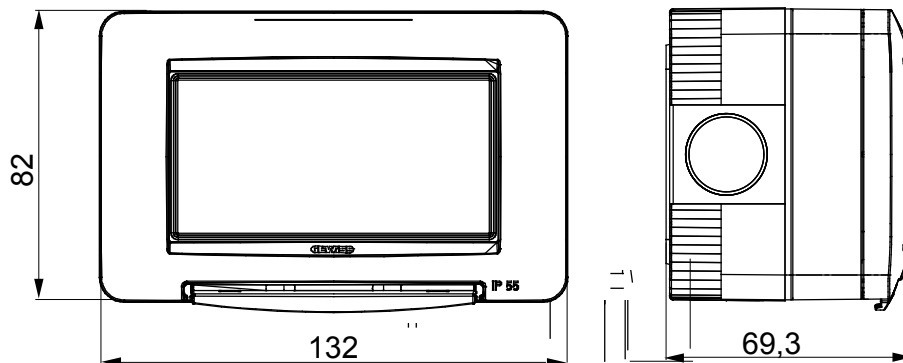

Gamma di plance da tavolo, scatole da parete e contenitori autoportanti vuoti da parete, adatte per l'alloggiamento dei dispositivi modulari ChorusSmart. Le plance e le scatole da parete, disponibili nei colori bianco e nero, vanno completate con supporto ChorusSmart e placche One. I contenitori autoportanti, disponibili nel colore grigio RAL 7035, si caratterizzano nelle versioni con grado di protezione IP40 e IP55: entrambi sono provvisti di pretranciati sfondabili, inoltre la versione stagna è fornita di portella con membrana trasparente anti-UV. Scatole e contenitori autoportanti sono predisposti per il fissaggio del morsetto di terra.

Descrizione	4 posti	Colore	Grigio RAL 7035
N. fori Ø 23 sfondabili	Laterali 8 / Sul fondo 1	Tipo sfondabili	Asportabili con utensile
Grado di protezione	IP55	Classe isolamento	II
Resistenza agli urti	IK07	Viti coperchio	Acciaio inox
Coppia serraggio viti	0.8 NM	Dim. esterne BxHxP (mm)	132x82x69
Glow wire test	650 °C	Termopressione con biglia	70 °C
Norma di riferimento	EN 60670-1	Temperatura di installazione	-25 +60 °C
Codice Electrocod	0212		

### DIMENSIONALE

### SIMBOLOGIA TECNICA

IP55

IK07

**GWT**

650 °C

70 °C