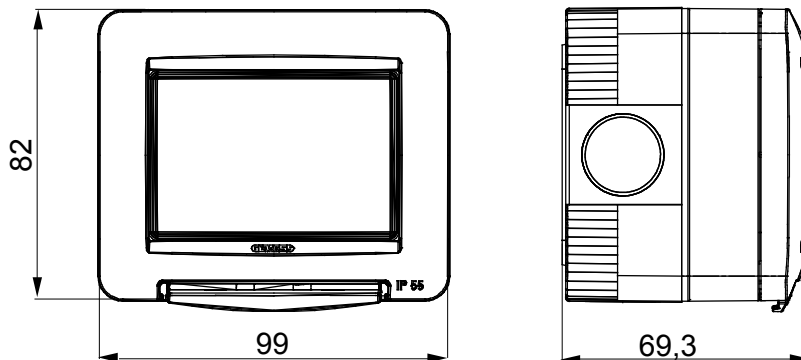

Gamme de panneaux de table, de boîtes murales et de boîtiers muraux autoportants adaptés pour abriter des appareillages modulaires ChoruSmart. Les boîtiers muraux et les panneaux, disponibles en noir et en blanc, doivent être complétés avec un support ChoruSmart et des plaques ONE. Les boîtiers autoportants, disponibles en versions IP40 et IP55 : toutes deux ont des prédecoupes, et la version étanche est également fournie avec une porte dotée d'une membrane UV transparente. Les boîtes et les boîtiers autoportants sont conçus pour être équipés d'une borne de mise à la terre.

Description	3 modules	Couleur	Gris RAL 7035
Nb trous défonçables Ø 23	Latéraux 3 / Sur le fond 1	N.trous Ø 23 avec passe-fil	1
Type défonçable	Amovibles avec outil	Indice de protection	IP55
Classe isolement	II	Résistance aux chocs	IK07
Vis couvercle	Acier inox	Couple de serrage vis	0.8 NM
Dim. externes LxHxP (mm)	99x82x69	Test du fil incandescent	650 °C
Thermopression avec bille	70 °C	Norme	EN 60670-1
Température d'installation	-25 +60 °C	Electrocod	0212

DIMENSIONS

SYMBOLE TECHNIQUE

IP

IP55

IK

IK07

GWT

650 °C