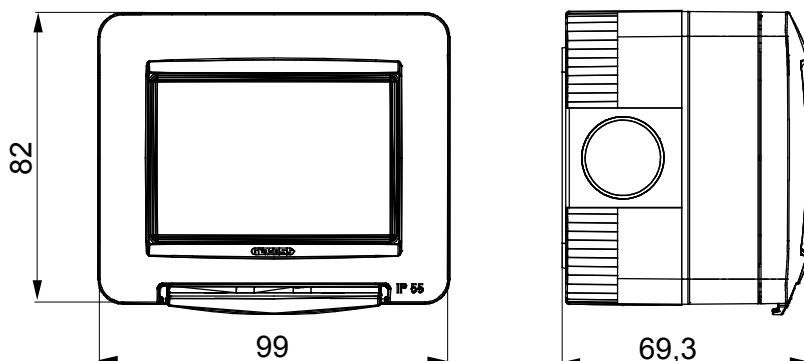

Gamma di plance da tavolo, scatole da parete e contenitori autoportanti vuoti da parete, adatte per l'alloggiamento dei dispositivi modulari ChorusSmart. Le plance e le scatole da parete, disponibili nei colori bianco e nero, vanno completate con supporto ChorusSmart e placche One. I contenitori autoportanti, disponibili nel colore grigio RAL 7035, si caratterizzano nelle versioni con grado di protezione IP40 e IP55: entrambi sono provvisti di pretranciati sfondabili, inoltre la versione stagna è fornita di portella con membrana trasparente anti-UV. Scatole e contenitori autoportanti sono predisposti per il fissaggio del morsetto di terra.

Descrizione	3 posti	Colore	Grigio RAL 7035
N. fori Ø 23 sfondabili	Laterali 3 / Sul fondo 1	N. fori Ø 23 con passacavo	1
Tipo sfondabili	Asportabili con utensile	Grado di protezione	IP55
Classe isolamento	II	Resistenza agli urti	IK07
Viti coperchio	Acciaio inox	Coppia serraggio viti	0.8 NM
Dim. esterne BxHxP (mm)	99x82x69	Glow wire test	650 °C
Termopressione con biglia	70 °C	Norma di riferimento	EN 60670-1
Temperatura di installazione	-25 +60 °C	Codice Electrocod	0212

DIMENSIONALE

SIMBOLOGIA TECNICA

IK

IK07

GWT

650 °C

70 °C

IP55