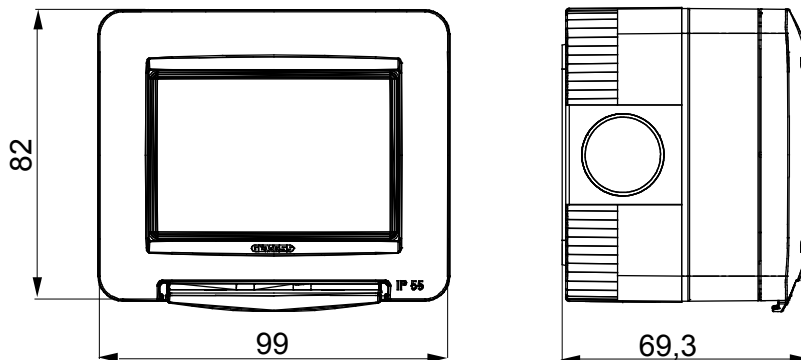

Gamma di plance da tavolo, scatole da parete e contenitori autoportanti vuoti da parete, adatte per l'alloggiamento dei dispositivi modulari ChorusSmart. Le plance e le scatole da parete, disponibili nei colori bianco e nero, vanno completate con supporto ChorusSmart e placche One. I contenitori autoportanti, disponibili nel colore grigio RAL 7035, si caratterizzano nelle versioni con grado di protezione IP40 e IP55: entrambi sono provvisti di pretranciati sfondabili, inoltre la versione stagna è fornita di portella con membrana trasparente anti-UV. Scatole e contenitori autoportanti sono predisposti per il fissaggio del morsetto di terra.

Descrizione	3 posti	Colore	Grigio RAL 7035
N. fori Ø 23 sfondabili	Laterali 3 / Sul fondo 1	N. fori Ø 23 con passacavo	1
Tipo sfondabili	Asportabili con utensile	Grado di protezione	IP55
Classe isolamento	II	Resistenza agli urti	IK07
Viti coperchio	Acciaio inox	Coppia serraggio viti	0.8 NM
Dim. esterne BxHxP (mm)	99x82x69	Glow wire test	650 °C
Termopressione con biglia	70 °C	Norma di riferimento	EN 60670-1
Temperatura di installazione	-25 +60 °C	Codice Electrocod	0212

### DIMENSIONALE

### SIMBOLOGIA TECNICA

**IP**

IP55

**IK**

IK07

**GWT**

650 °C

70 °C