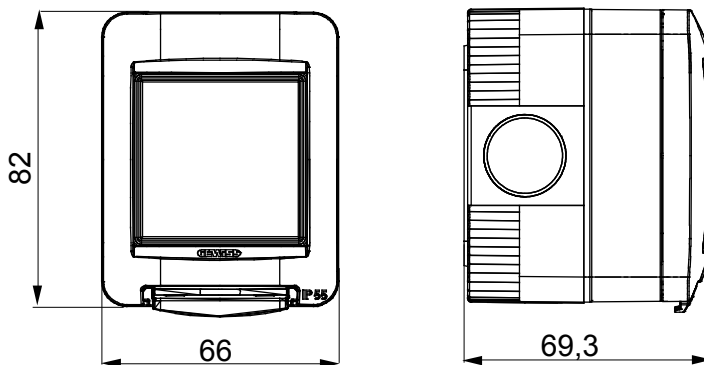

Gamme de panneaux de table, de boîtes murales et de boîtiers muraux autoportants adaptés pour abriter des appareillages modulaires ChoruSmart. Les boîtiers muraux et les panneaux, disponibles en noir et en blanc, doivent être complétés avec un support ChoruSmart et des plaques ONE. Les boîtiers autoportants, disponibles en versions IP40 et IP55 : toutes deux ont des prédécoupes, et la version étanche est également fournie avec une porte dotée d'une membrane UV transparente. Les boîtes et les boîtiers autoportants sont conçus pour être équipés d'une borne de mise à la terre.

Description	1 poste (2 modules)	Couleur	Gris RAL 7035
Nb trous défonçables Ø 23	Latéraux 3 / Sur le fond 1	N.trous Ø 23 avec passe-fil	1
Type défonçable	Amovibles avec outil	Indice de protection	IP55
Classe isolement	II	Résistance aux chocs	IK07
Vis couvercle	Acier inox	Couple de serrage vis	0.8 NM
Dim. externes LxHxP (mm)	66x82x69	Test du fil incandescent	650 °C
Thermopression avec bille	70 °C	Norme	EN 60670-1
Température d'installation	-25 +60 °C	Electrocod	0212

### DIMENSIONS

### SYMBOLE TECHNIQUE

**IP**

IP55

**IK**

IK07

**GWT**

650 °C

70 °C