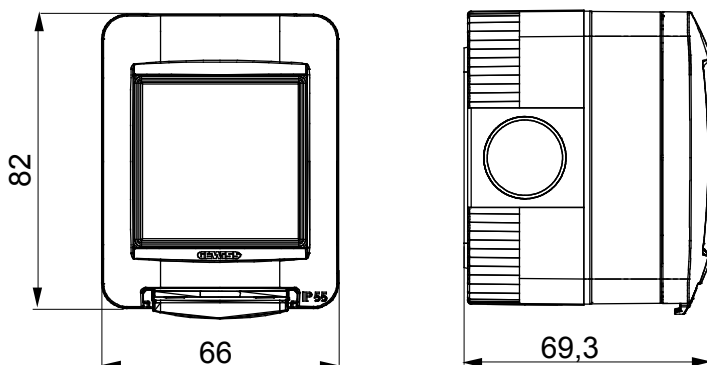

## GW16512

CHORUSMART - serie civile

Gamma di plance da tavolo, scatole da parete e contenitori autoportanti vuoti da parete, adatte per l'alloggiamento dei dispositivi modulari ChorusSmart. Le plance e le scatole da parete, disponibili nei colori bianco e nero, vanno completate con supporto ChorusSmart e placche One. I contenitori autoportanti, disponibili nel colore grigio RAL 7035, si caratterizzano nelle versioni con grado di protezione IP40 e IP55: entrambi sono provvisti di pretranciati sfondabili, inoltre la versione stagna è fornita di portella con membrana trasparente anti-UV. Scatole e contenitori autoportanti sono predisposti per il fissaggio del morsetto di terra.

Descrizione	2 posti	Colore	Grigio RAL 7035
N. fori Ø 23 sfondabili	Laterali 3 / Sul fondo 1	N. fori Ø 23 con passacavo	1
Tipo sfondabili	Asportabili con utensile	Grado di protezione	IP55
Classe isolamento	II	Resistenza agli urti	IK07
Viti coperchio	Acciaio inox	Coppia serraggio viti	0.8 NM
Dim. esterne BxHxP (mm)	66x82x69	Glow wire test	650 °C
Termopressione con biglia	70 °C	Norma di riferimento	EN 60670-1
Temperatura di installazione	-25 +60 °C	Codice Electrocod	0212

### DIMENSIONALE

### SIMBOLOGIA TECNICA

**IP**

IP55

**IK**

IK07

**GWT**

650 °C

70 °C