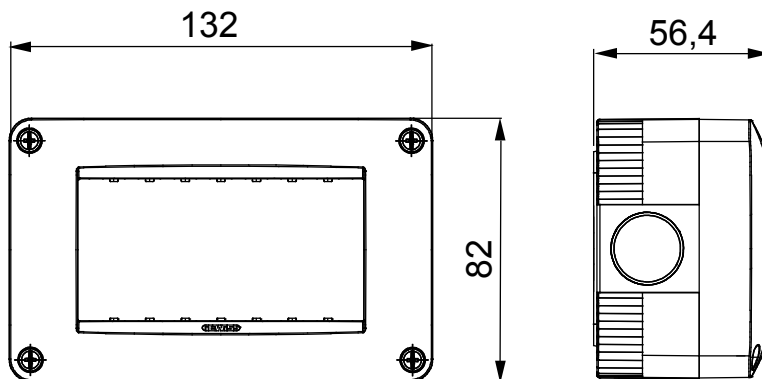

Gamme de panneaux de table, de boîtes murales et de boîtiers muraux autoportants adaptés pour abriter des appareillages modulaires ChoruSmart. Les boîtiers muraux et les panneaux, disponibles en noir et en blanc, doivent être complétés avec un support ChoruSmart et des plaques ONE. Les boîtiers autoportants, disponibles en gris RAL 7035, sont disponibles en versions IP40 et IP55 : toutes deux ont des prédecoupes, et la version étanche est également fournie avec une porte dotée d'une membrane UV transparente. Les boîtes et les boîtiers autoportants sont conçus pour être équipés d'une borne de mise à la terre.

Description	4 modules	Couleur	Gris RAL 7035
Nb trous défonçables Ø 23	Latéraux 8 / Sur le fond 1	Type défonçable	Amovibles avec outil
Indice de protection	IP40	Classe isolement	II
Résistance aux chocs	IK07	Vis couvercle	Acier résistant à la corrosion
Couple de serrage vis	0.8 NM	Dim. externes LxHxP (mm)	132x82x56
Test du fil incandescent	650 °C	Thermopression avec bille	70 °C
Norme	EN 60670-1	Température d'installation	-25 +60 °C
Electrocod	0212		

DIMENSIONS

SYMBOLE TECHNIQUE

IP

IP40

IK

IK07

GWT

650 °C