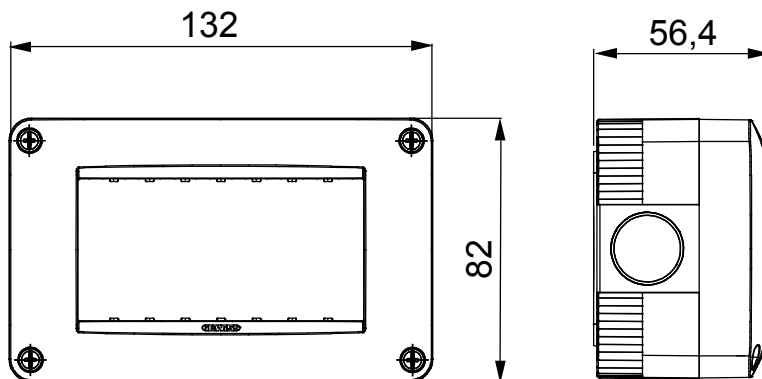

Gamma di plance da tavolo, scatole da parete e contenitori autoportanti vuoti da parete, adatte per l'alloggiamento dei dispositivi modulari ChorusSmart. Le plance e le scatole da parete, disponibili nei colori bianco e nero, vanno completate con supporto ChorusSmart e placche One. I contenitori autoportanti, disponibili nel colore grigio RAL 7035, si caratterizzano nelle versioni con grado di protezione IP40 e IP55: entrambi sono provvisti di pretranciati sfondabili, inoltre la versione stagna è fornita di portella con membrana trasparente anti-UV. Scatole e contenitori autoportanti sono predisposti per il fissaggio del morsetto di terra.

|                         |                          |                              |                                    |
|-------------------------|--------------------------|------------------------------|------------------------------------|
| Descrizione             | 4 posti                  | Colore                       | Grigio RAL 7035                    |
| N. fori Ø 23 sfondabili | Laterali 8 / Sul fondo 1 | Tipo sfondabili              | Asportabili con utensile           |
| Grado di protezione     | IP40                     | Classe isolamento            | II                                 |
| Resistenza agli urti    | IK07                     | Viti coperchio               | Acciaio resistente alla corrosione |
| Coppia serraggio viti   | 0.8 NM                   | Dim. esterne BxHxP (mm)      | 132x82x56                          |
| Glow wire test          | 650 °C                   | Termopressione con biglia    | 70 °C                              |
| Norma di riferimento    | EN 60670-1               | Temperatura di installazione | -25 +60 °C                         |
| Codice Electrocod       | 0212                     |                              |                                    |

### DIMENSIONALE

### SIMBOLOGIA TECNICA

**IP**

IP40

**IK**

IK07

**GWT**

650 °C

70 °C