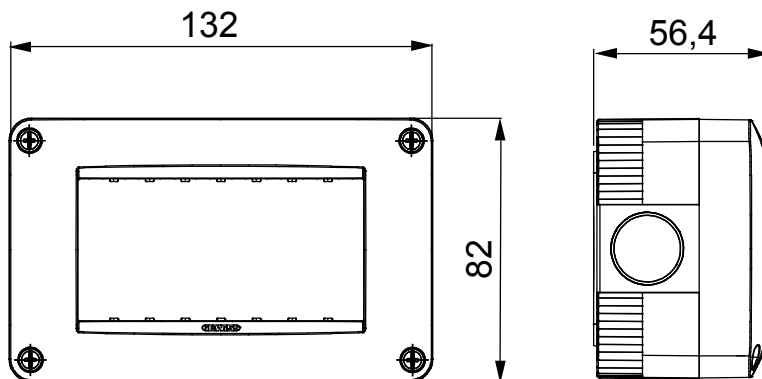

Gamma di plance da tavolo, scatole da parete e contenitori autoportanti vuoti da parete, adatte per l'alloggiamento dei dispositivi modulari ChorusSmart. Le plance e le scatole da parete, disponibili nei colori bianco e nero, vanno completate con supporto ChorusSmart e placche One. I contenitori autoportanti, disponibili nel colore grigio RAL 7035, si caratterizzano nelle versioni con grado di protezione IP40 e IP55: entrambi sono provvisti di pretranciati sfondabili, inoltre la versione stagna è fornita di portella con membrana trasparente anti-UV. Scatole e contenitori autoportanti sono predisposti per il fissaggio del morsetto di terra.

Descrizione	4 posti	Colore	Grigio RAL 7035
N. fori Ø 23 sfondabili	Laterali 8 / Sul fondo 1	Tipo sfondabili	Asportabili con utensile
Grado di protezione	IP40	Classe isolamento	II
Resistenza agli urti	IK07	Viti coperchio	Acciaio resistente alla corrosione
Coppia serraggio viti	0.8 NM	Dim. esterne BxHxP (mm)	132x82x56
Glow wire test	650 °C	Termopressione con biglia	70 °C
Norma di riferimento	EN 60670-1	Temperatura di installazione	-25 +60 °C
Codice Electrocod	0212		

DIMENSIONALE

SIMBOLOGIA TECNICA

IP

IP40

IK

IK07

GWT

650 °C