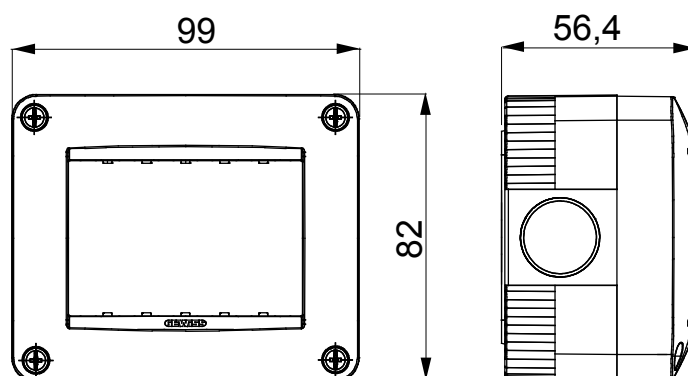

Gamme de panneaux de table, de boîtes murales et de boîtiers muraux autoportants adaptés pour abriter des appareillages modulaires ChoruSmart. Les boîtiers muraux et les panneaux, disponibles en noir et en blanc, doivent être complétés avec un support ChoruSmart et des plaques ONE. Les boîtiers autoportants, disponibles en gris RAL 7035, sont disponibles en versions IP40 et IP55 : toutes deux ont des prédecoupes, et la version étanche est également fournie avec une porte dotée d'une membrane UV transparente. Les boîtes et les boîtiers autoportants sont conçus pour être équipés d'une borne de mise à la terre.

Description	3 modules	Couleur	Gris RAL 7035
Nb trous défonçables Ø 23	Latéraux 3 / Sur le fond 1	N.trous Ø 23 avec passe-fil	1
Type défonçable	Amovibles avec outil	Indice de protection	IP40
Classe isolement		II Résistance aux chocs	IK07
Vis couvercle	Acier résistant à la corrosion	Couple de serrage vis	0.8 NM
Dim. externes LxHxP (mm)	99x82x56	Test du fil incandescent	650 °C
Thermopression avec bille	70 °C	Norme	EN 60670-1
Température d'installation	-25 +60 °C	Electrocod	0212

### DIMENSIONS

### SYMBOLE TECHNIQUE

**IP**

IP40

**IK**

IK07

**GWT**

650 °C

70 °C