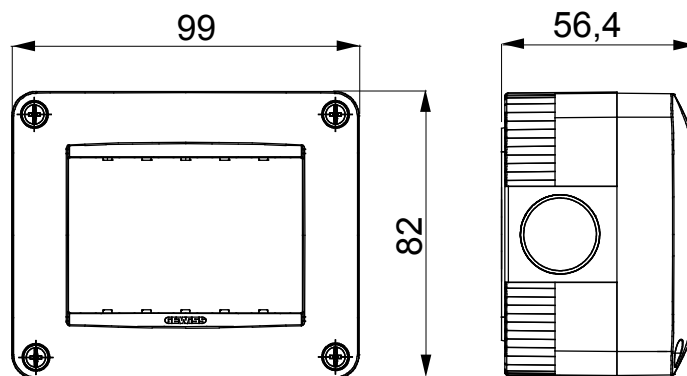

Gamma di plance da tavolo, scatole da parete e contenitori autoportanti vuoti da parete, adatte per l'alloggiamento dei dispositivi modulari ChorusSmart. Le plance e le scatole da parete, disponibili nei colori bianco e nero, vanno completate con supporto ChorusSmart e placche One. I contenitori autoportanti, disponibili nel colore grigio RAL 7035, si caratterizzano nelle versioni con grado di protezione IP40 e IP55: entrambi sono provvisti di pretranciati sfondabili, inoltre la versione stagna è fornita di portella con membrana trasparente anti-UV. Scatole e contenitori autoportanti sono predisposti per il fissaggio del morsetto di terra.

Descrizione	3 posti	Colore	Grigio RAL 7035
N. fori Ø 23 sfondabili	Laterali 3 / Sul fondo 1	N. fori Ø 23 con passacavo	1
Tipo sfondabili	Asportabili con utensile	Grado di protezione	IP40
Classe isolamento	II	Resistenza agli urti	IK07
Viti coperchio	Acciaio resistente alla corrosione	Coppia serraggio viti	0.8 NM
Dim. esterne BxHxP (mm)	99x82x56	Glow wire test	650 °C
Termopressione con biglia	70 °C	Norma di riferimento	EN 60670-1
Temperatura di installazione	-25 +60 °C	Codice Electrocod	0212

DIMENSIONALE

SIMBOLOGIA TECNICA

IP

IP40

IK

IK07

GWT

650 °C