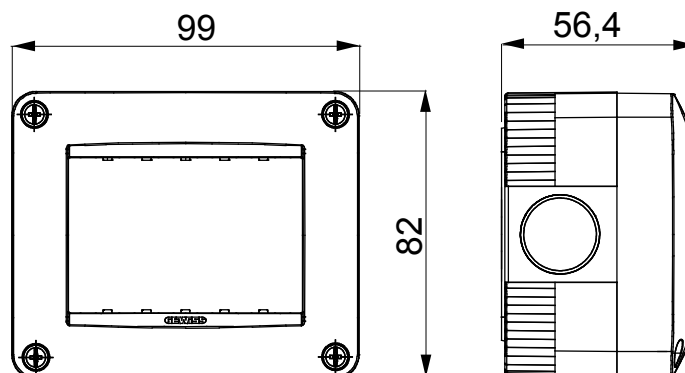

Gamma di plance da tavolo, scatole da parete e contenitori autoportanti vuoti da parete, adatte per l'alloggiamento dei dispositivi modulari ChorusSmart. Le plance e le scatole da parete, disponibili nei colori bianco e nero, vanno completate con supporto ChorusSmart e placche One. I contenitori autoportanti, disponibili nel colore grigio RAL 7035, si caratterizzano nelle versioni con grado di protezione IP40 e IP55: entrambi sono provvisti di pretranciati sfondabili, inoltre la versione stagna è fornita di portella con membrana trasparente anti-UV. Scatole e contenitori autoportanti sono predisposti per il fissaggio del morsetto di terra.

Descrizione	3 posti	Colore	Grigio RAL 7035
N. fori Ø 23 sfondabili	Laterali 3 / Sul fondo 1	N. fori Ø 23 con passacavo	1
Tipo sfondabili	Asportabili con utensile	Grado di protezione	IP40
Classe isolamento	II	Resistenza agli urti	IK07
Viti coperchio	Acciaio resistente alla corrosione	Coppia serraggio viti	0.8 NM
Dim. esterne BxHxP (mm)	99x82x56	Glow wire test	650 °C
Termopressione con biglia	70 °C	Norma di riferimento	EN 60670-1
Temperatura di installazione	-25 +60 °C	Codice Electrocod	0212

DIMENSIONALE

SIMBOLOGIA TECNICA

IP

IP40

IK

IK07

GWT

650 °C